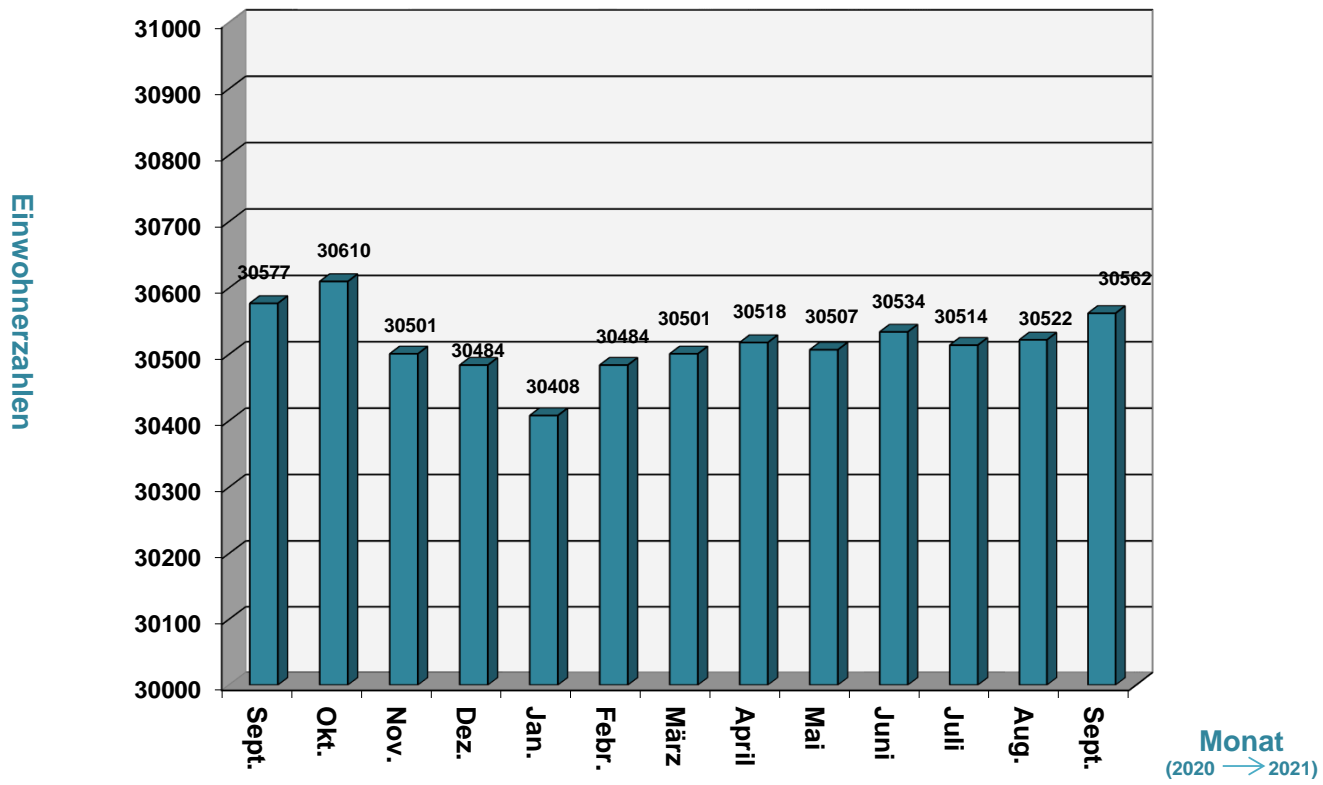

Einwohnerstatistik 2020/2021 (I. Wohnsitz)

Stadtteil	Sept. 2020	Okt. 2020	Nov. 2020	Dez. 2020	Jan. 2021	Febr. 2021	März 2021	April 2021	Mai 2021	Juni 2021	Juli 2021	Aug. 2021	Sept. 2021
Bleidenstadt	8116	8091	8044	8007	7988	8036	8048	8049	8046	8042	8051	8036	8068
Hahn	7299	7318	7286	7275	7255	7250	7254	7255	7257	7262	7234	7242	7269
Hambach	391	392	393	396	394	390	389	391	392	393	396	395	397
Neuhof	3509	3525	3523	3541	3539	3529	3512	3518	3504	3514	3517	3516	3512
Niederlibbach	545	544	543	541	540	530	522	519	525	526	525	532	534
Orlen	1197	1203	1200	1199	1193	1185	1184	1184	1187	1194	1190	1192	1194
Seitzenhahn	1359	1354	1353	1357	1355	1351	1344	1337	1333	1332	1327	1323	1330
Watzhahn	292	292	293	293	293	290	291	291	291	290	288	288	286
Wehen	7130	7149	7127	7138	7114	7184	7215	7231	7224	7228	7231	7238	7205
Wingsbach	739	742	739	737	737	739	742	743	748	753	755	760	767
Zusammen	30577	30610	30501	30484	30408	30484	30501	30518	30507	30534	30514	30522	30562

Einwohnerdiagramm 2020/2021 (I. Wohnsitz)

Einwohnerstand (Hauptwohnsitz) laut Melderegister der Stadt Taunusstein (Meso) jeweils am letzten Tag des Monats.
Erstellt von der Statistikstelle der Stadt Taunusstein.