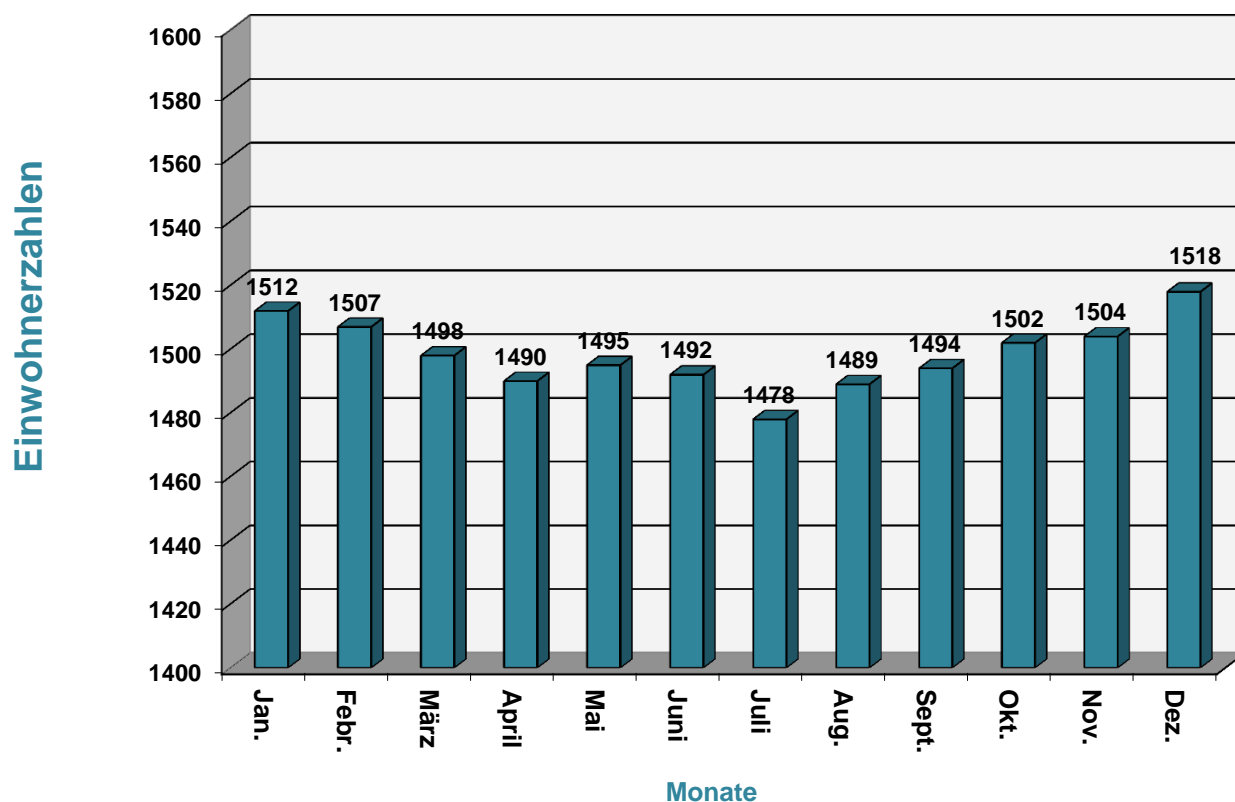

Einwohnerstatistik 2019 (II. Wohnsitz)

Stadtteil	Jan. 2019	Febr. 2019	März 2019	April 2019	Mai 2019	Juni 2019	Juli 2019	Aug. 2019	Sept. 2019	Okt. 2019	Nov. 2019	Dez. 2019
Bleidenstadt	365	365	364	360	358	355	355	357	358	359	361	361
Hahn	333	330	330	327	331	335	327	329	329	333	333	336
Hambach	26	26	26	26	26	26	26	26	26	26	25	25
Neuhof	192	194	191	191	195	195	195	198	198	199	202	204
Niederl.	24	24	23	24	23	22	22	22	23	24	24	25
Orlen	70	70	70	69	69	69	68	69	69	70	69	68
Seitzenhahn	98	97	97	96	96	95	94	93	92	93	92	92
Watzhahn	13	13	13	13	13	13	13	13	14	14	14	14
Wehen	350	347	343	344	344	342	338	342	345	344	344	351
Wingsbach	41	41	41	40	40	40	40	40	40	40	40	42
Zusammen	1512	1507	1498	1490	1495	1492	1478	1489	1494	1502	1504	1518

Einwohnerstatistik 2019 (II. Wohnsitz)

Einwohnerstand (Nebenwohnsitze) laut Melderegister der Stadt Taunusstein (Meso) jeweils am letzten Tag des Monats.
Erstellt von der Statistikstelle der Stadt Taunusstein.