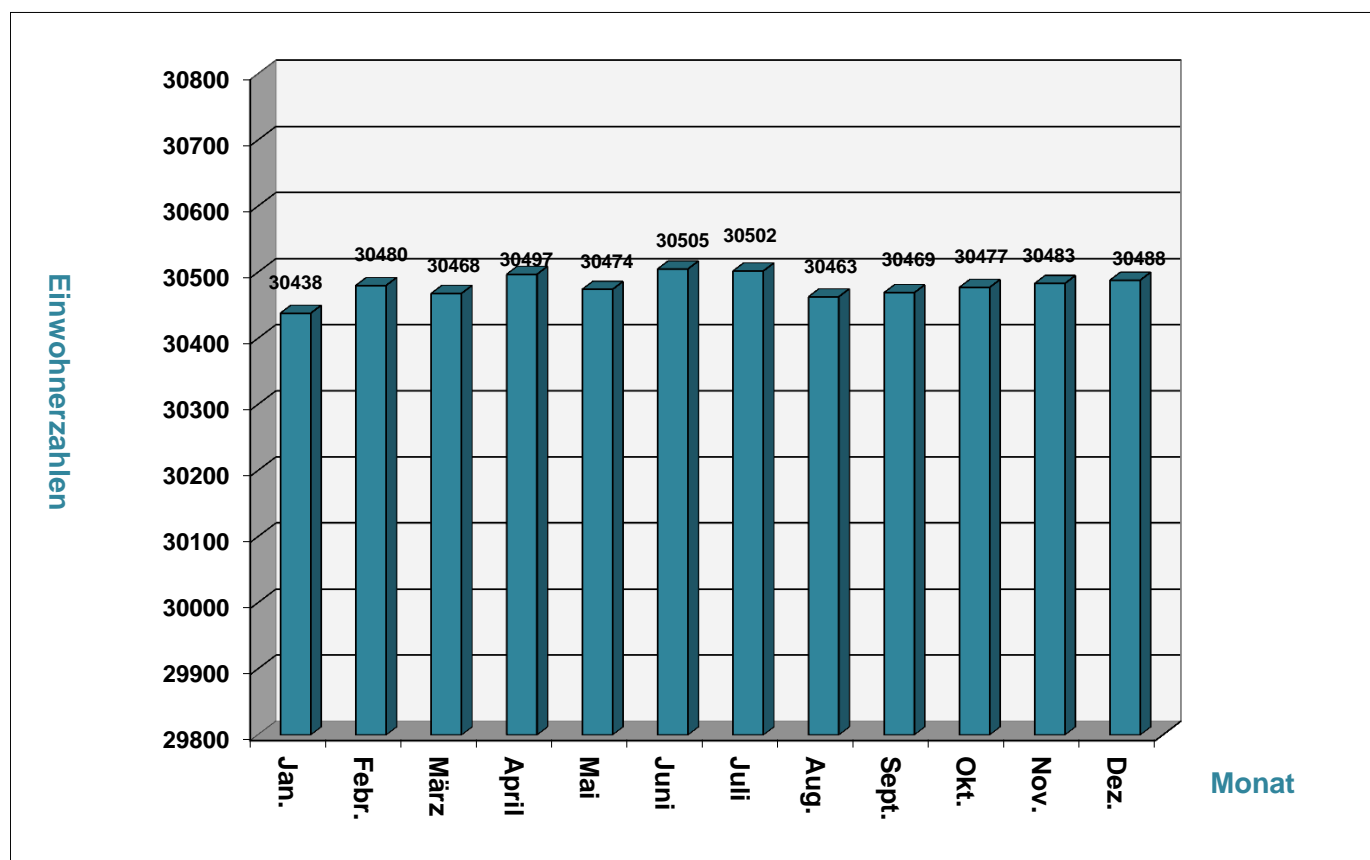

## Einwohnerstatistik 2019 (I. Wohnsitz)

Stadtteil	Jan. 2019	Febr. 2019	März 2019	April 2019	Mai 2019	Juni 2019	Juli 2019	Aug. 2019	Sept. 2019	Okt. 2019	Nov. 2019	Dez. 2019
Bleidenstadt	8059	8084	8081	8090	8088	8063	8035	8029	8024	8049	8043	8058
Hahn	7360	7353	7318	7325	7310	7317	7312	7310	7304	7318	7316	7305
Hambach	367	364	366	368	370	368	371	377	380	383	381	383
Neuhof	3416	3417	3418	3431	3435	3452	3467	3470	3491	3469	3471	3476
Niederlibbach	550	553	554	544	549	547	548	547	540	540	541	543
Orlen	1225	1230	1230	1228	1226	1225	1223	1218	1223	1221	1218	1227
Seitzenhahn	1329	1327	1326	1329	1339	1344	1338	1353	1349	1348	1353	1351
Watzhahn	295	295	294	296	296	295	291	284	287	289	294	294
Wehen	7088	7105	7127	7135	7107	7135	7159	7117	7114	7115	7123	7108
Wingsbach	749	752	754	751	754	759	758	758	757	745	743	743
<b>Zusammen</b>	<b>30438</b>	<b>30480</b>	<b>30468</b>	<b>30497</b>	<b>30474</b>	<b>30505</b>	<b>30502</b>	<b>30463</b>	<b>30469</b>	<b>30477</b>	<b>30483</b>	<b>30488</b>

Einwohnerstand (Hauptwohnsitze) laut Melderegister der Stadt Taunusstein (Meso) jeweils am letzten Tag des Monats.  
Erstellt von der Statistikstelle der Stadt Taunusstein.

## Einwohnerstatistik 2019 (II. Wohnsitz)

Stadtteil	Jan. 2019	Febr. 2019	März 2019	April 2019	Mai 2019	Juni 2019	Juli 2019	Aug. 2019	Sept. 2019	Okt. 2019	Nov. 2019	Dez. 2019
Bleidenstadt	365	365	364	360	358	355	355	357	358	359	361	361
Hahn	333	330	330	327	331	335	327	329	329	333	333	336
Hambach	26	26	26	26	26	26	26	26	26	26	25	25
Neuhof	192	194	191	191	195	195	195	198	198	199	202	204
Niederl.	24	24	23	24	23	22	22	22	23	24	24	25
Orlen	70	70	70	69	69	69	68	69	69	70	69	68
Seitzenhahn	98	97	97	96	96	95	94	93	92	93	92	92
Watzhahn	13	13	13	13	13	13	13	13	14	14	14	14
Wehen	350	347	343	344	344	342	338	342	345	344	344	351
Wingsbach	41	41	41	40	40	40	40	40	40	40	40	42
<b>Zusammen</b>	<b>1512</b>	<b>1507</b>	<b>1498</b>	<b>1490</b>	<b>1495</b>	<b>1492</b>	<b>1478</b>	<b>1489</b>	<b>1494</b>	<b>1502</b>	<b>1504</b>	<b>1518</b>