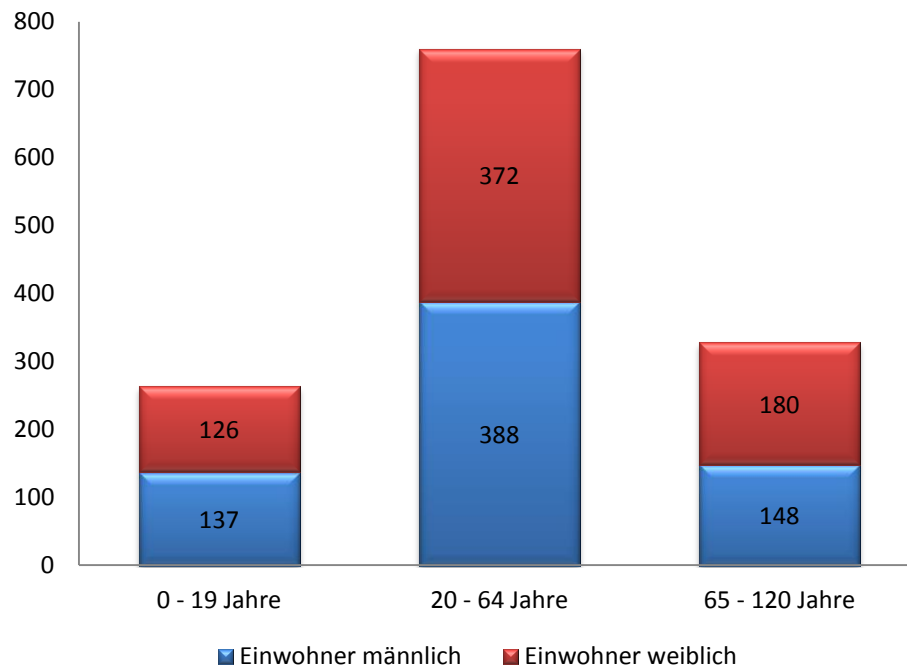

# Altersgruppen in Seitzenhahn

---

Angaben aus dem Einwohnermeldeprogramm (Meso) der Stadt Taunusstein zum Stichtag 28.10.2019.

Das Diagramm zeigt die verschiedenen Altersgruppen von Taunusstein-Seitzenhahn, unterteilt in männliche und weibliche Einwohner.

Erstellt durch die Statistikstelle Taunusstein,  
1.1.09 Lu, Vk  
Stand: 28.10.2019