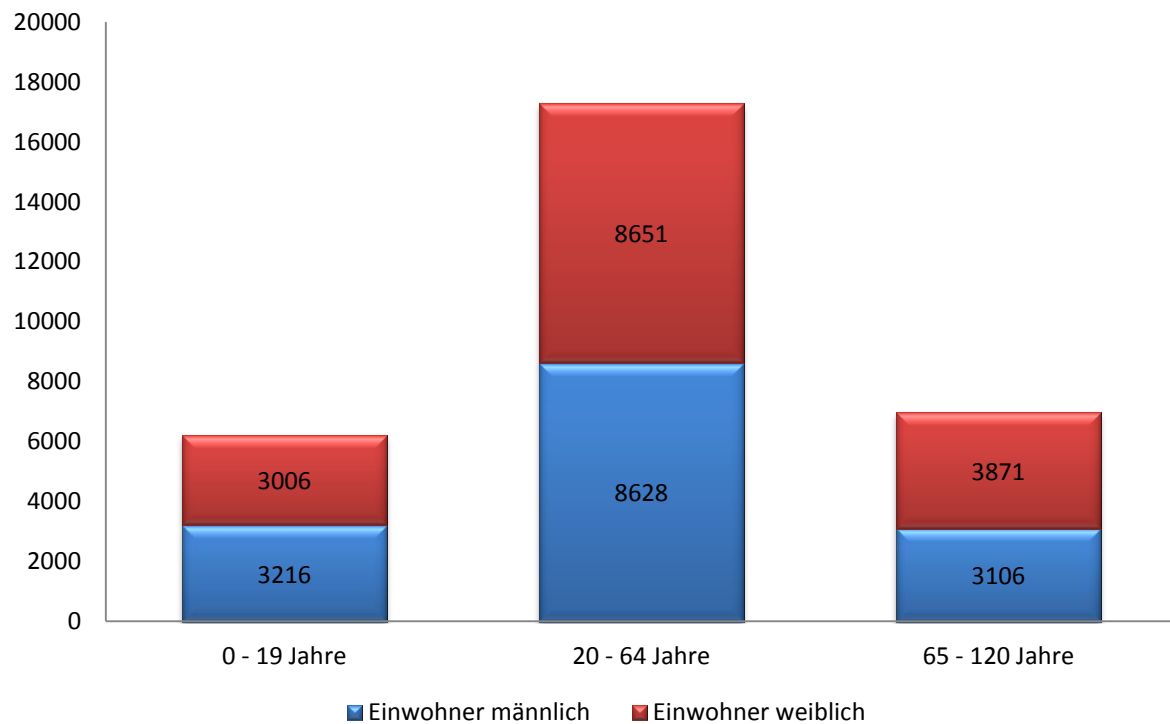

Altersgruppen Taunusstein

Angaben aus dem Einwohnermeldeprogramm (Meso) der Stadt Taunusstein zum Stichtag 28.10.2019.

Das Diagramm zeigt die verschiedenen Altersgruppen von Taunusstein, unterteilt in männliche und weibliche Einwohner.

Erstellt durch die Statistikstelle Taunusstein,
1.1.09 Lu, Vk
Stand: 28.10.2019