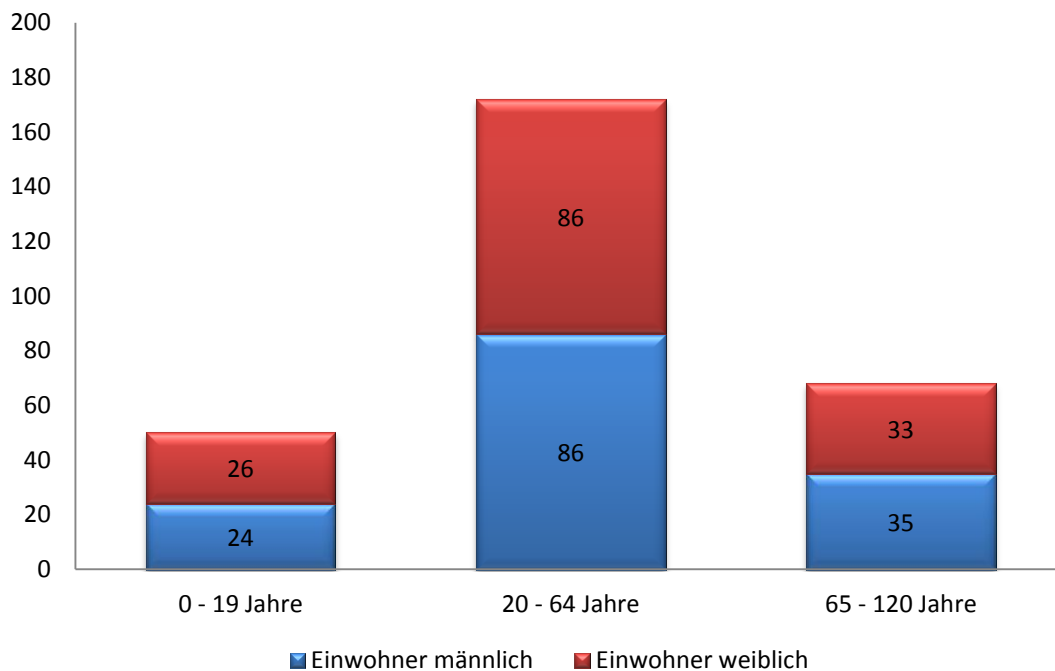

# Altersgruppen in Watzhahn

---

Angaben aus dem Einwohnermeldeprogramm (Meso) der Stadt Taunusstein zum Stichtag 28.10.2019.

Das Diagramm zeigt die verschiedenen Altersgruppen von Taunusstein-Watzhahn, unterteilt in männliche und weibliche Einwohner.