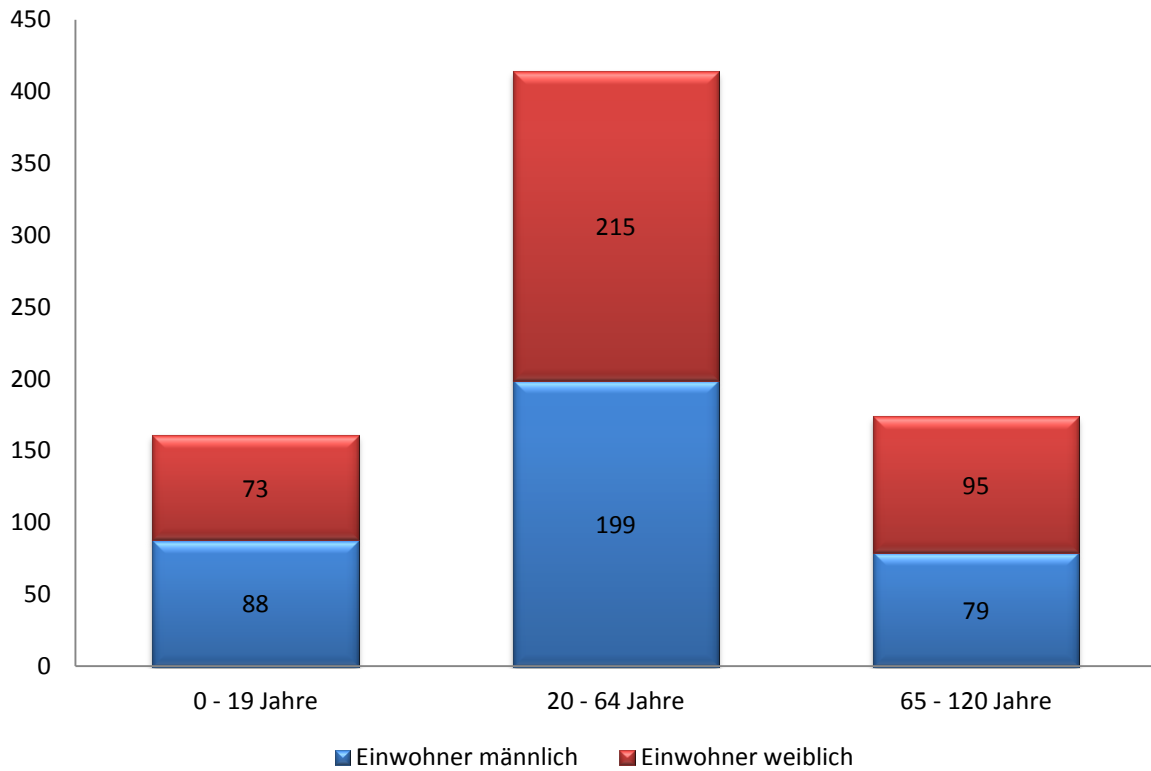

Altersgruppen in Wingsbach

Angaben aus dem Einwohnermeldeprogramm (Meso) der Stadt Taunusstein zum Stichtag 28.10.2019.

Das Diagramm zeigt die verschiedenen Altersgruppen von Taunusstein-Wingsbach, unterteilt in männliche und weibliche Einwohner.

Erstellt durch die Statistikstelle Taunusstein,
1.1.09 Lu, Vk
Stand: 28.10.2019