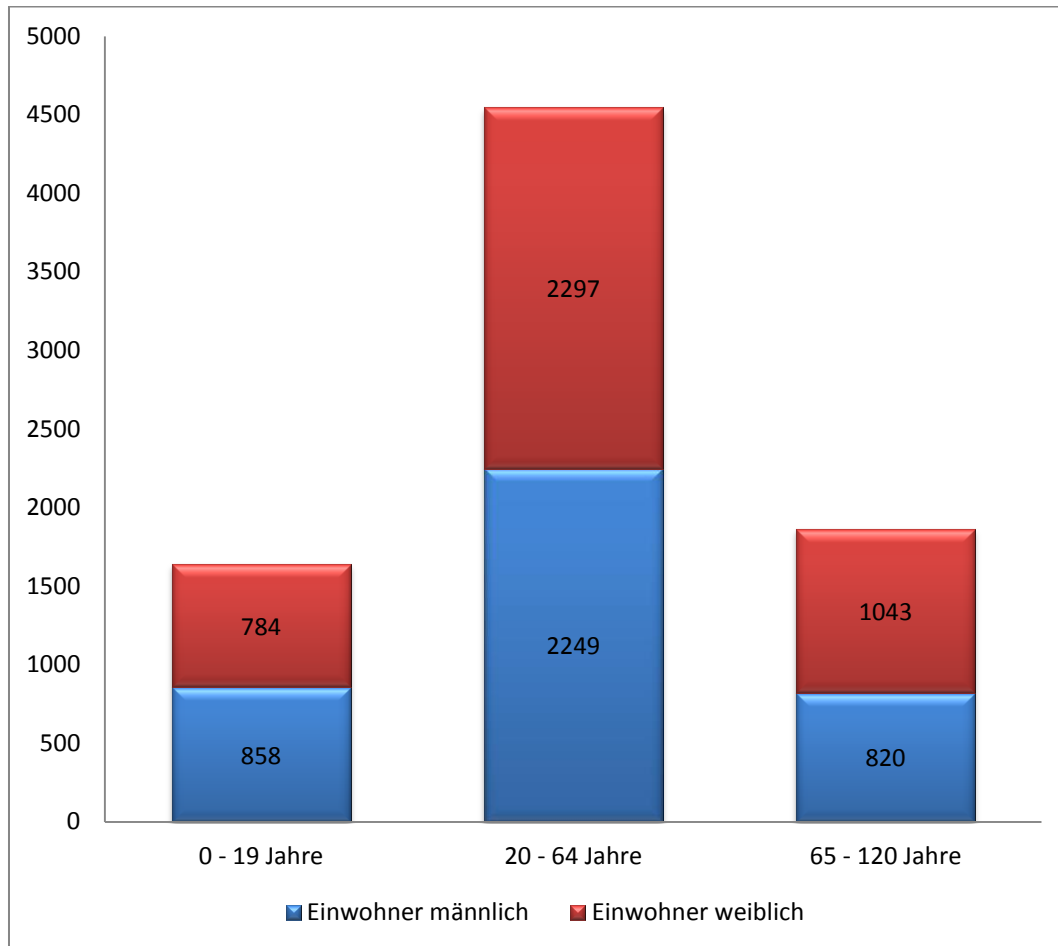

# Altersgruppen in Bleidenstadt

---

Angaben aus dem Einwohnermeldeprogramm (Meso) der Stadt Taunusstein zum Stichtag 28.10.2019.

Das Diagramm zeigt die verschiedenen Altersgruppen von Taunusstein-Bleidenstadt, unterteilt in männliche und weibliche Einwohner.

Erstellt durch die Statistikstelle Taunusstein,  
1.1.09 Lu, Vk  
Stand: 28.10.2019