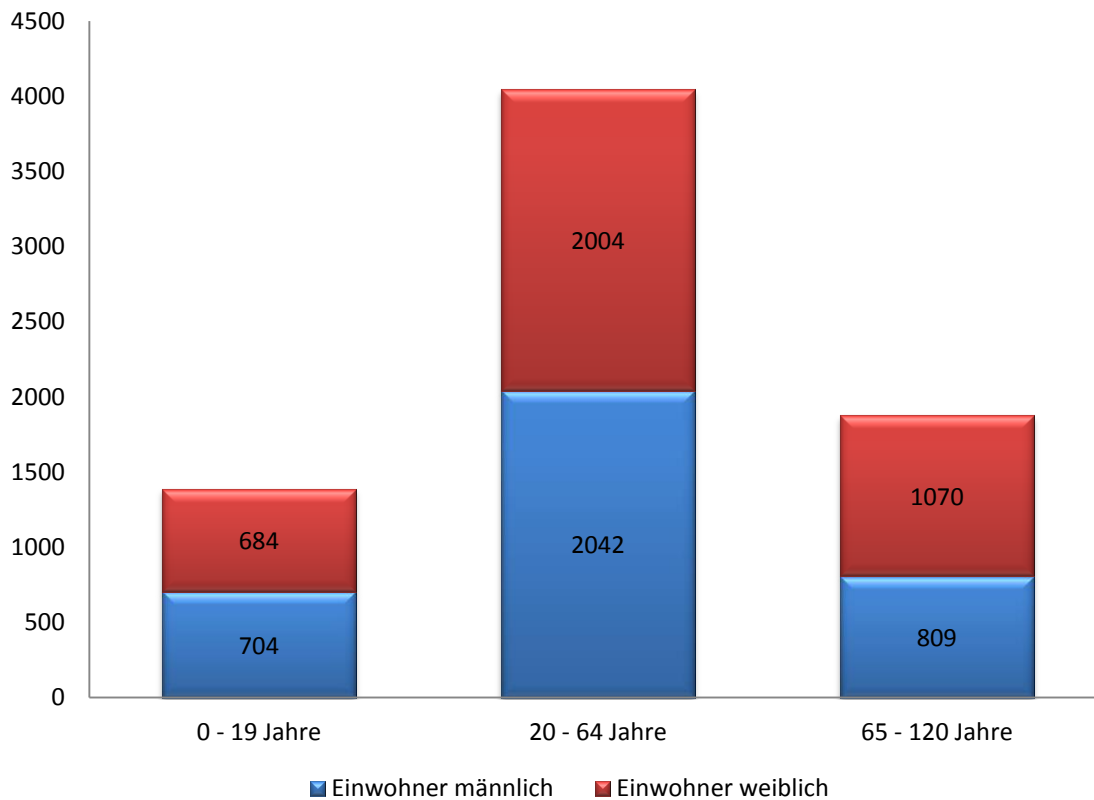

Altersgruppen in Hahn

Angaben aus dem Einwohnermeldeprogramm (Meso) der Stadt Taunusstein zum Stichtag 28.10.2019.

Das Diagramm zeigt die verschiedenen Altersgruppen von Taunusstein-Hahn, unterteilt in männliche und weibliche Einwohner.

Erstellt durch die Statistikstelle Taunusstein,
1.1.09 Lu, Vk
Stand: 28.10.2019