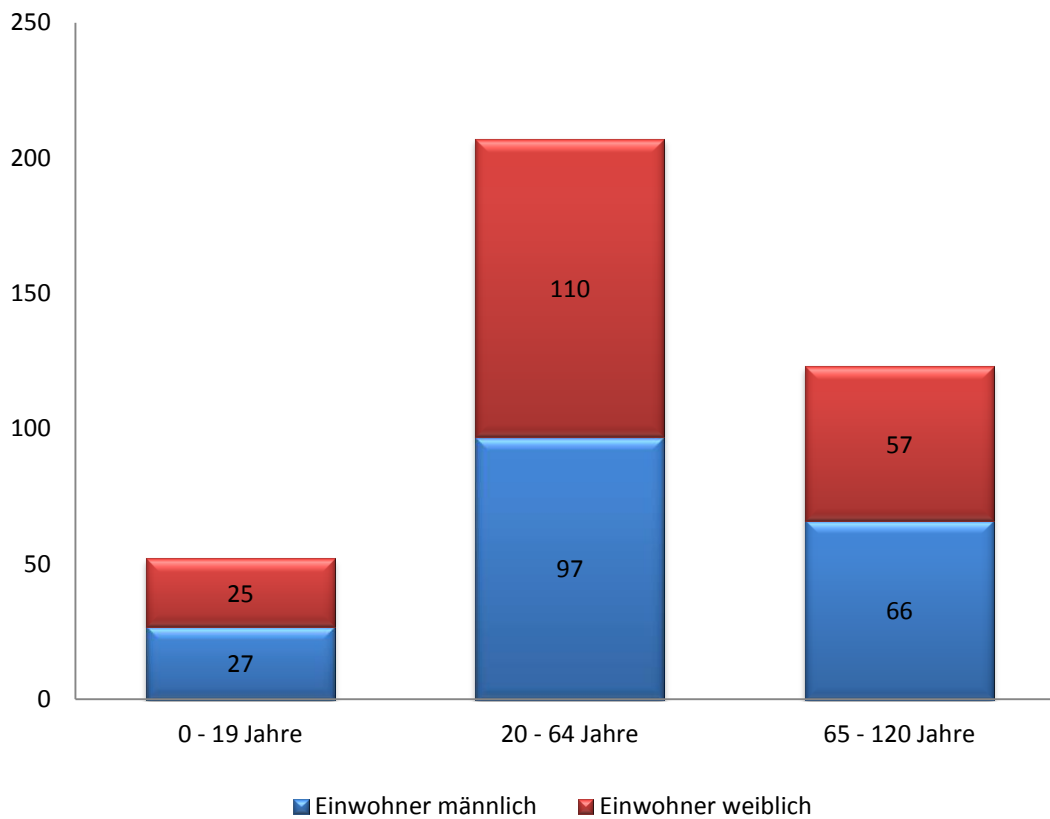

# Altersgruppen in Hambach

---

Angaben aus dem Einwohnermeldeprogramm (Meso) der Stadt Taunusstein zum Stichtag 28.10.2019.

Das Diagramm zeigt die verschiedenen Altersgruppen von Taunusstein-Hambach, unterteilt in männliche und weibliche Einwohner.

Erstellt durch die Statistikstelle Taunusstein,  
1.1.09 Lu, Vk  
Stand: 28.10.2019