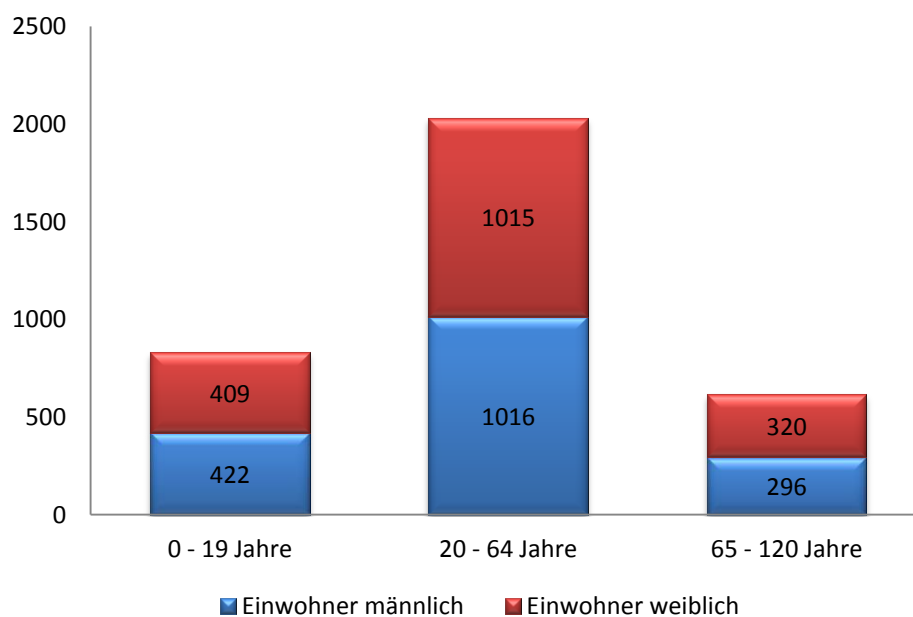

# Altersgruppen in Neuhof

---

Angaben aus dem Einwohnermeldeprogramm (Meso) der Stadt Taunusstein zum Stichtag 28.10.2019.

Das Diagramm zeigt die verschiedenen Altersgruppen von Taunusstein-Neuhof, unterteilt in männliche und weibliche Einwohner.

Erstellt durch die Statistikstelle Taunusstein,

1.1.09 Lu, Vk

Stand: 28.10.2019