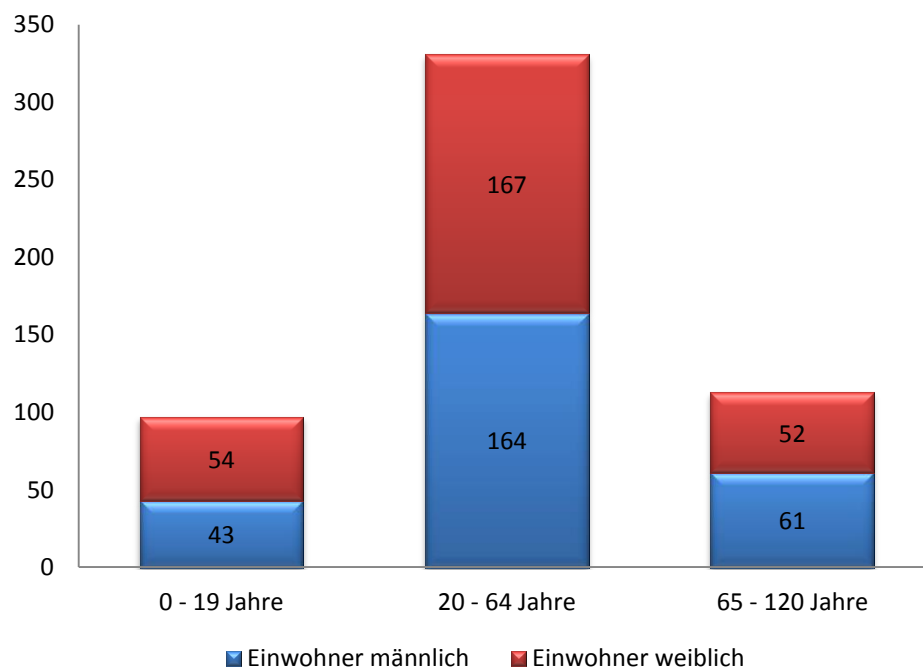

# Altersgruppen in Niederlibbach

---

Angaben aus dem Einwohnermeldeprogramm (Meso) der Stadt Taunusstein zum Stichtag 28.10.2019.

Das Diagramm zeigt die verschiedenen Altersgruppen von Taunusstein-Niederlibbach, unterteilt in männliche und weibliche Einwohner.

Erstellt durch die Statistikstelle Taunusstein,  
1.1.09 Lu, Vk  
Stand: 28.10.2019