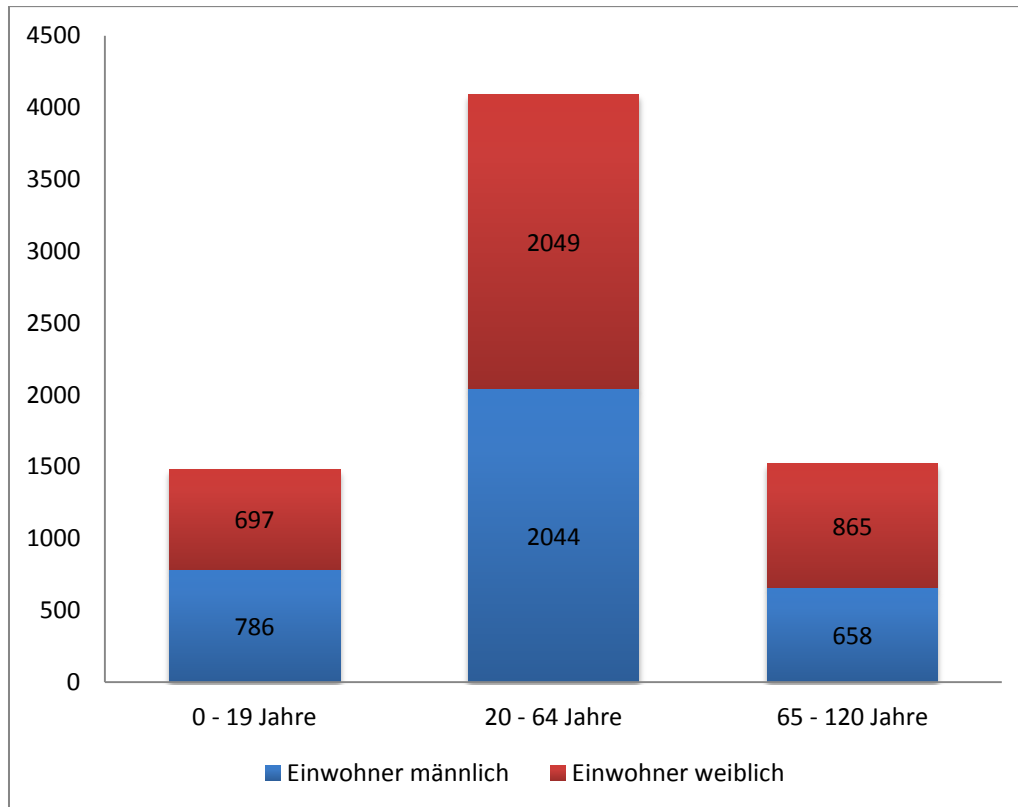

Altersgruppen in Wehen

Angaben aus dem Einwohnermeldeprogramm (Meso) der Stadt Taunusstein zum Stichtag 28.10.2019.

Das Diagramm zeigt die verschiedenen Altersgruppen von Taunusstein-Wehen, unterteilt in männliche und weibliche Einwohner.

Erstellt durch die Statistikstelle Taunusstein,
1.1.09 Lu, Vk
Stand: 28.10.2019