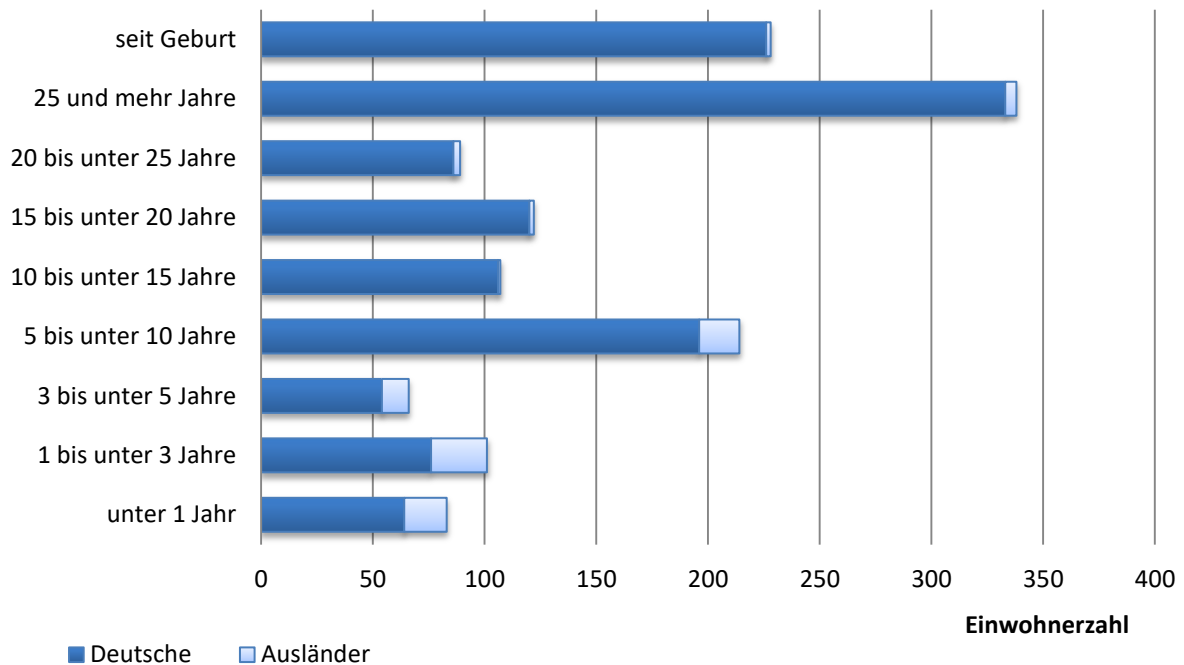

Wohndauer in Seitzenhahn

Angaben aus dem Einwohnermeldeprogramm (Meso) der Stadt Taunusstein zum Stichtag 30.09.2019.

Das Diagramm gibt an, wie lange die Menschen im Taunussteiner Stadtteil Seitzenhahn seit ihrer ersten Anmeldung ohne Unterbrechung in Taunusstein wohnen. Die Angaben „seit Geburt“ umfassen sowohl Neugeborene, Kinder, Jugendliche, aber auch Erwachsene jeden Alters.

Erstellt durch die Statistikstelle Taunusstein,
1.1.09 Lu
Stand: 25.10.2019