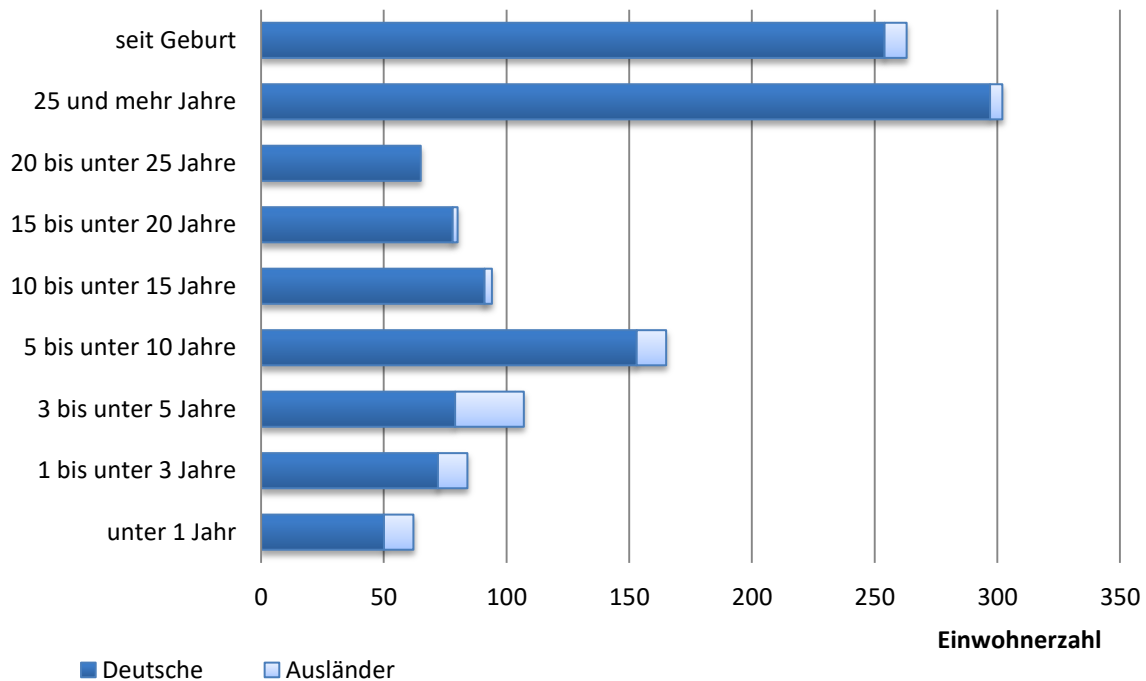

Wohndauer in Orlen

Angaben aus dem Einwohnermeldeprogramm (Meso) der Stadt Taunusstein zum Stichtag 30.09.2019.

Das Diagramm gibt an, wie lange die Menschen im Taunussteiner Stadtteil Orlen seit ihrer ersten Anmeldung ohne Unterbrechung in Taunusstein wohnen. Die Angaben „seit Geburt“ umfassen sowohl Neugeborene, Kinder, Jugendliche, aber auch Erwachsene jeden Alters.

Erstellt durch die Statistikstelle Taunusstein,
1.1.09 Lu
Stand: 25.10.2019