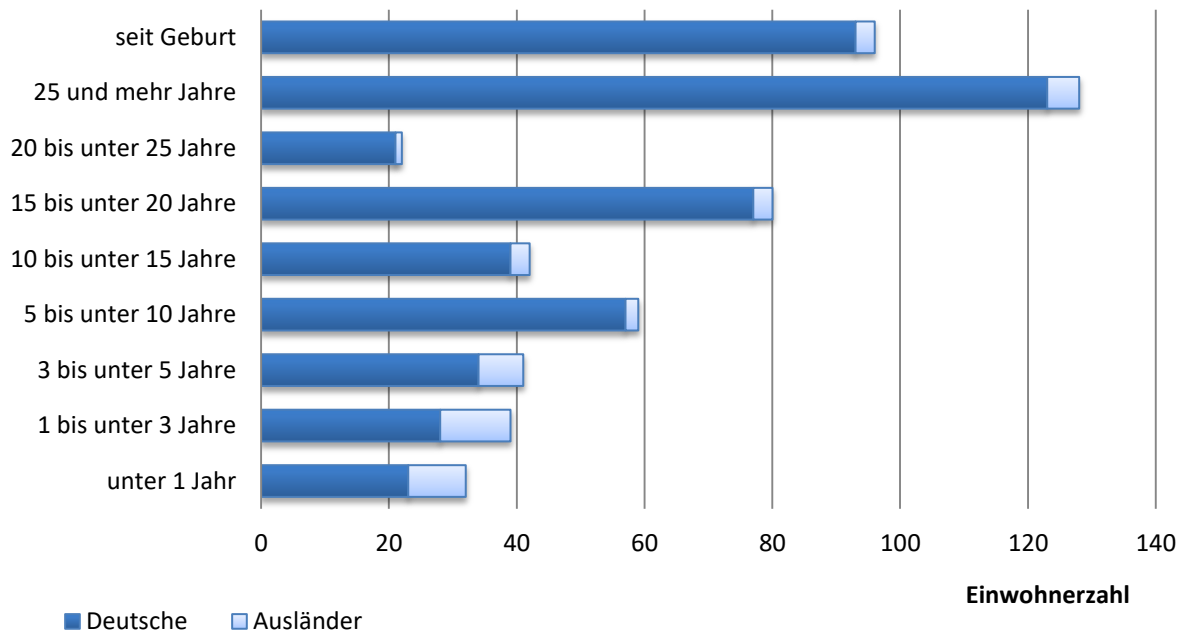

Wohndauer in Niederlibbach

Angaben aus dem Einwohnermeldeprogramm (Meso) der Stadt Taunusstein zum Stichtag 30.09.2019.

Das Diagramm gibt an, wie lange die Menschen im Taunussteiner Stadtteil Niederlibbach seit ihrer ersten Anmeldung ohne Unterbrechung in Taunusstein wohnen. Die Angaben „seit Geburt“ umfassen sowohl Neugeborene, Kinder, Jugendliche, aber auch Erwachsene jeden Alters.