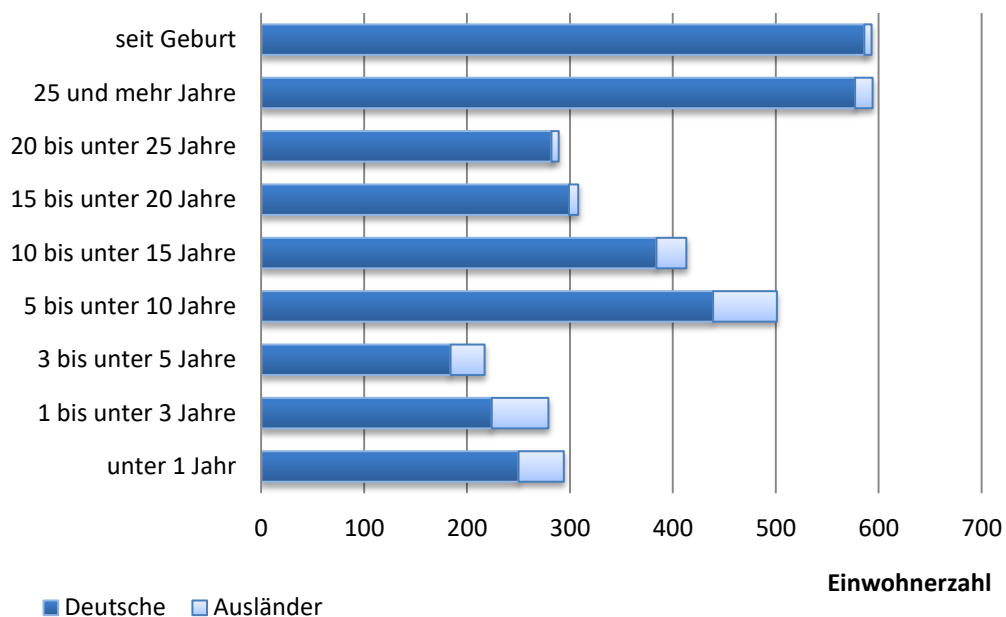

Wohndauer in Neuhof

Angaben aus dem Einwohnermeldeprogramm (Meso) der Stadt Taunusstein zum Stichtag 30.09.2019.

Das Diagramm gibt an, wie lange die Menschen im Taunussteiner Stadtteil Neuhof seit ihrer ersten Anmeldung ohne Unterbrechung in Taunusstein wohnen. Die Angaben „seit Geburt“ umfassen sowohl Neugeborene, Kinder, Jugendliche, aber auch Erwachsene jeden Alters.