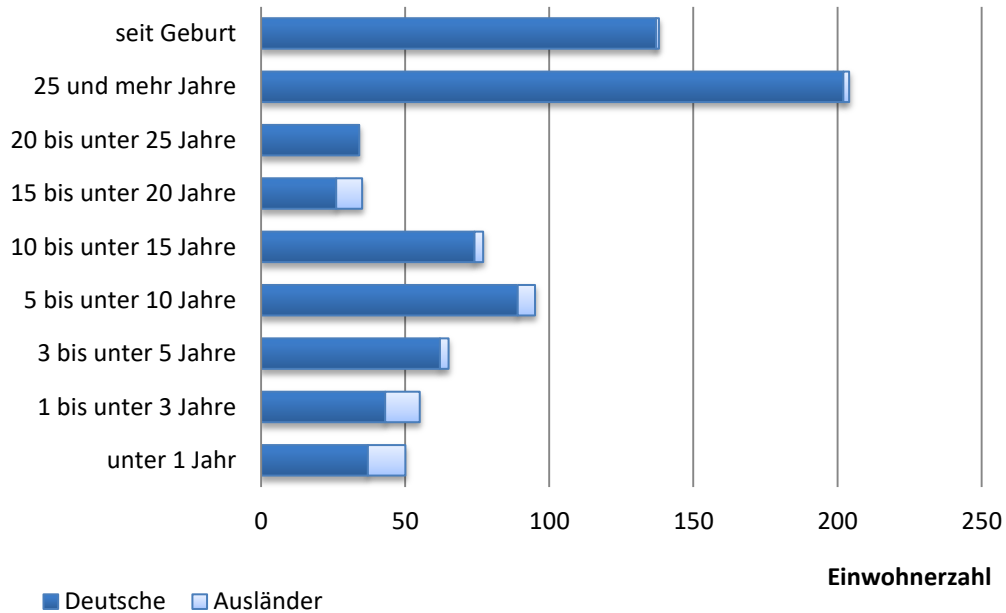

# Wohndauer in Wingsbach

---

Angaben aus dem Einwohnermeldeprogramm (Meso) der Stadt Taunusstein zum Stichtag 30.09.2019.

Das Diagramm gibt an, wie lange die Menschen im Taunussteiner Stadtteil Wingsbach seit ihrer ersten Anmeldung ohne Unterbrechung in Taunusstein wohnen. Die Angaben „seit Geburt“ umfassen sowohl Neugeborene, Kinder, Jugendliche, aber auch Erwachsene jeden Alters.

Erstellt durch die Statistikstelle Taunusstein,  
1.1.09 Lu  
Stand: 25.10.2019