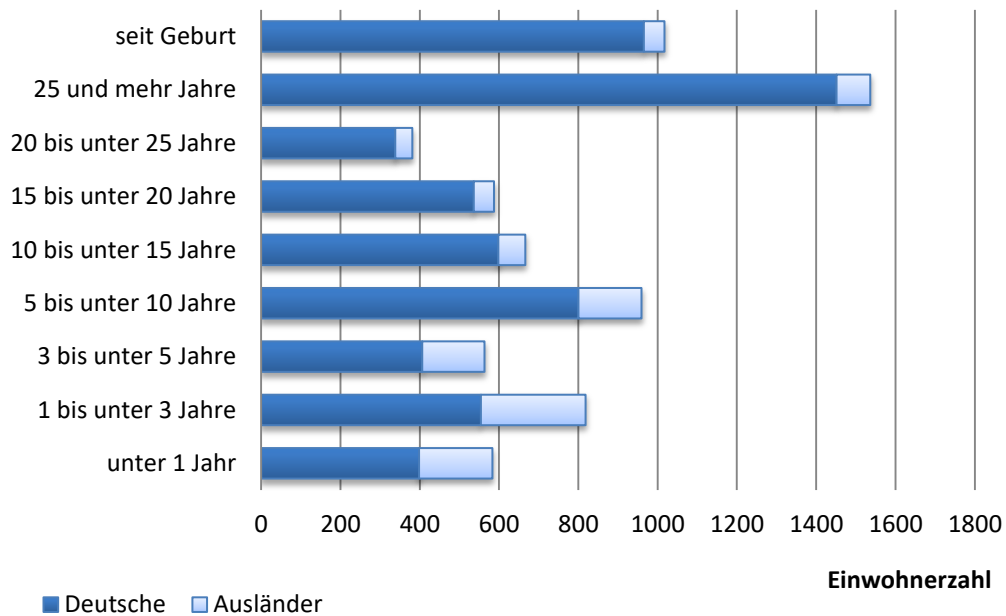

# Wohndauer in Wehen

---

Angaben aus dem Einwohnermeldeprogramm (Meso) der Stadt Taunusstein zum Stichtag 30.09.2019.

Das Diagramm gibt an, wie lange die Menschen im Taunussteiner Stadtteil Wehen seit ihrer ersten Anmeldung ohne Unterbrechung in Taunusstein wohnen. Die Angaben „seit Geburt“ umfassen sowohl Neugeborene, Kinder, Jugendliche, aber auch Erwachsene jeden Alters.

Erstellt durch die Statistikstelle Taunusstein,  
1.1.09 Lu  
Stand: 25.10.2019