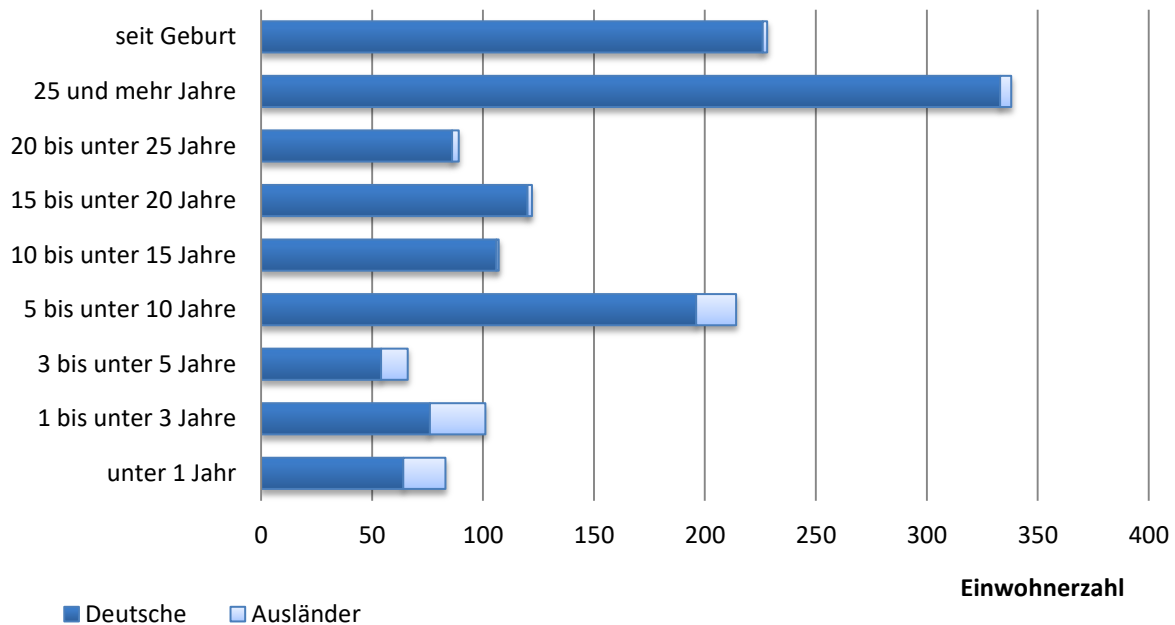

Wohndauer in Watzhahn

Angaben aus dem Einwohnermeldeprogramm (Meso) der Stadt Taunusstein zum Stichtag 30.09.2019.

Das Diagramm gibt an, wie lange die Menschen im Taunussteiner Stadtteil Watzhahn seit ihrer ersten Anmeldung ohne Unterbrechung in Taunusstein wohnen. Die Angaben „seit Geburt“ umfassen sowohl Neugeborene, Kinder, Jugendliche, aber auch Erwachsene jeden Alters.

Erstellt durch die Statistikstelle Taunusstein,
1.1.09 Lu
Stand: 25.10.2019