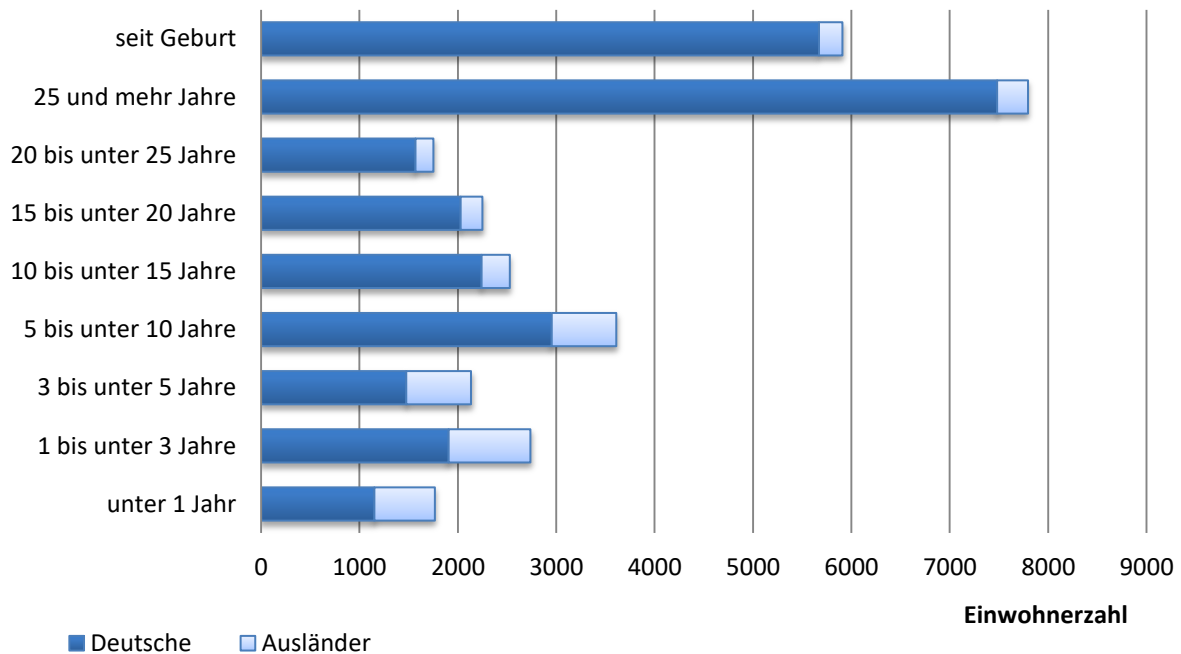

Wohndauer in der Stadt Taunusstein

Angaben aus dem Einwohnermeldeprogramm (Meso) der Stadt Taunusstein zum Stichtag 30.09.2019.

Das Diagramm gibt an, wie lange die Menschen in der Stadt Taunusstein seit ihrer ersten Anmeldung ohne Unterbrechung wohnen. Die Angaben „seit Geburt“ umfassen sowohl Neugeborene, Kinder, Jugendliche, aber auch Erwachsene jeden Alters.

Erstellt durch die Statistikstelle Taunusstein,
1.1.09 Lu
Stand: 25.10.2019