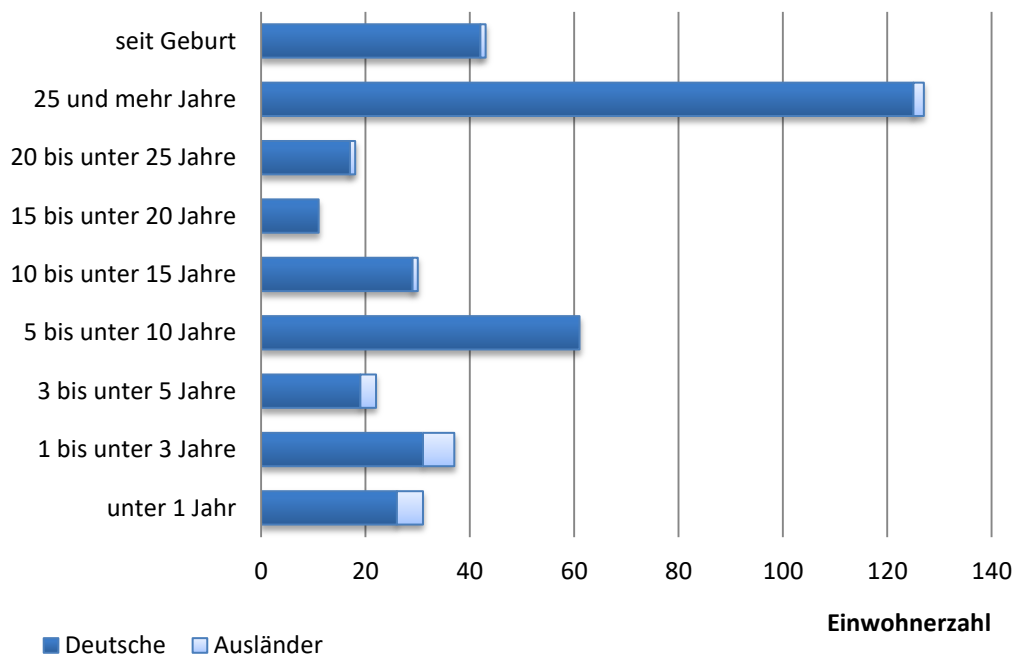

Wohndauer in Hambach

Angaben aus dem Einwohnermeldeprogramm (Meso) der Stadt Taunusstein zum Stichtag 30.09.2019.

Das Diagramm gibt an, wie lange die Menschen im Taunussteiner Stadtteil Hambach seit ihrer ersten Anmeldung ohne Unterbrechung in Taunusstein wohnen. Die Angaben „seit Geburt“ umfassen sowohl Neugeborene, Kinder, Jugendliche, aber auch Erwachsene jeden Alters.

Erstellt durch die Statistikstelle Taunusstein,
1.1.09 Lu
Stand: 25.10.2019