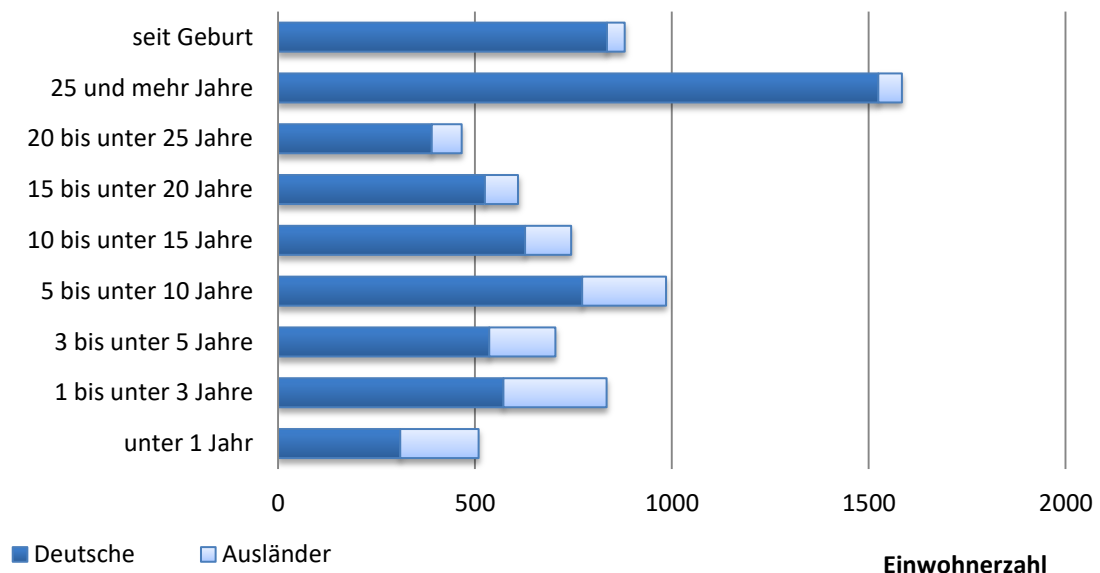

Wohndauer in Hahn

Angaben aus dem Einwohnermeldeprogramm (Meso) der Stadt Taunusstein zum Stichtag 30.09.2019.

Das Diagramm gibt an, wie lange die Menschen im Taunussteiner Stadtteil Hahn seit ihrer ersten Anmeldung ohne Unterbrechung in Taunusstein wohnen. Die Angaben „seit Geburt“ umfassen sowohl Neugeborene, Kinder, Jugendliche, aber auch Erwachsene jeden Alters.

Erstellt durch die Statistikstelle Taunusstein,
1.1.09 Lu
Stand: 25.10.2019