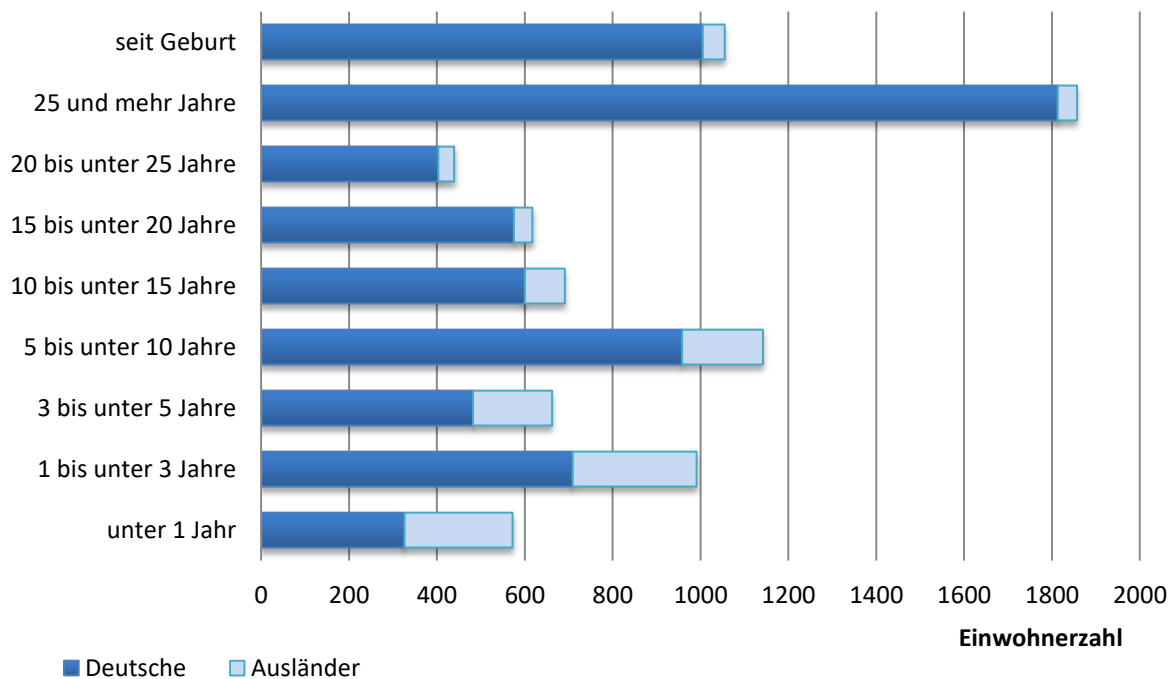

Wohndauer in Bleidenstadt

Angaben aus dem Einwohnermeldeprogramm (Meso) der Stadt Taunusstein zum Stichtag 30.09.2019.

Das Diagramm gibt an, wie lange die Menschen im Taunussteiner Stadtteil Bleidenstadt seit ihrer ersten Anmeldung ohne Unterbrechung in Taunusstein wohnen. Die Angaben „seit Geburt“ umfassen sowohl Neugeborene, Kinder, Jugendliche, aber auch Erwachsene jeden Alters.

Erstellt durch die Statistikstelle Taunusstein,
1.1.09 Lu
Stand: 25.10.2019