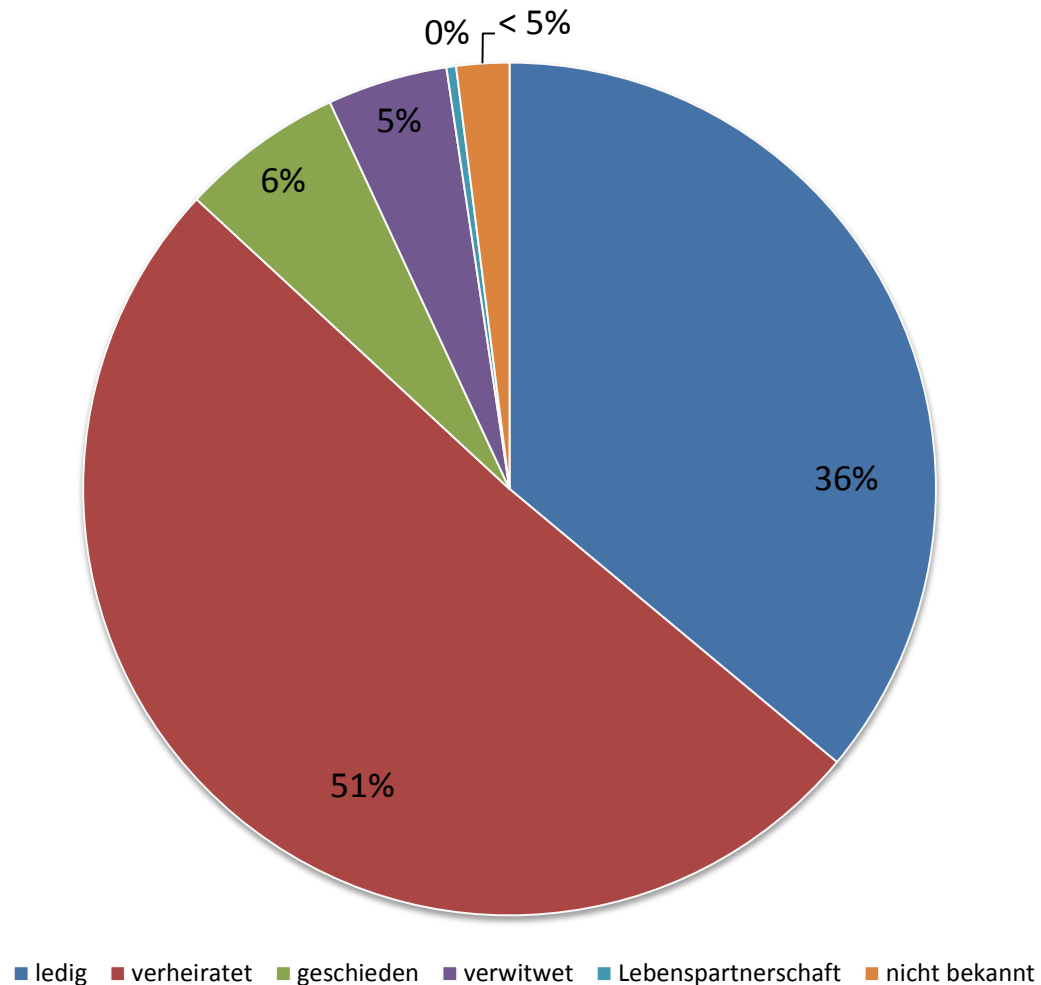

Familienstand in Taunusstein-Niederlibbach

*Wie viele Personen im Taunussteiner Stadtteil Niederlibbach sind ledig?
Wie viele Verheiratete gibt es?*

Das Diagramm gibt Auskunft über den Familienstand aller im Taunussteiner Stadtteil **Niederlibbach** zum Stichtag 30.06.2019 mit Hauptwohnung gemeldeten Einwohnerinnen und Einwohner.