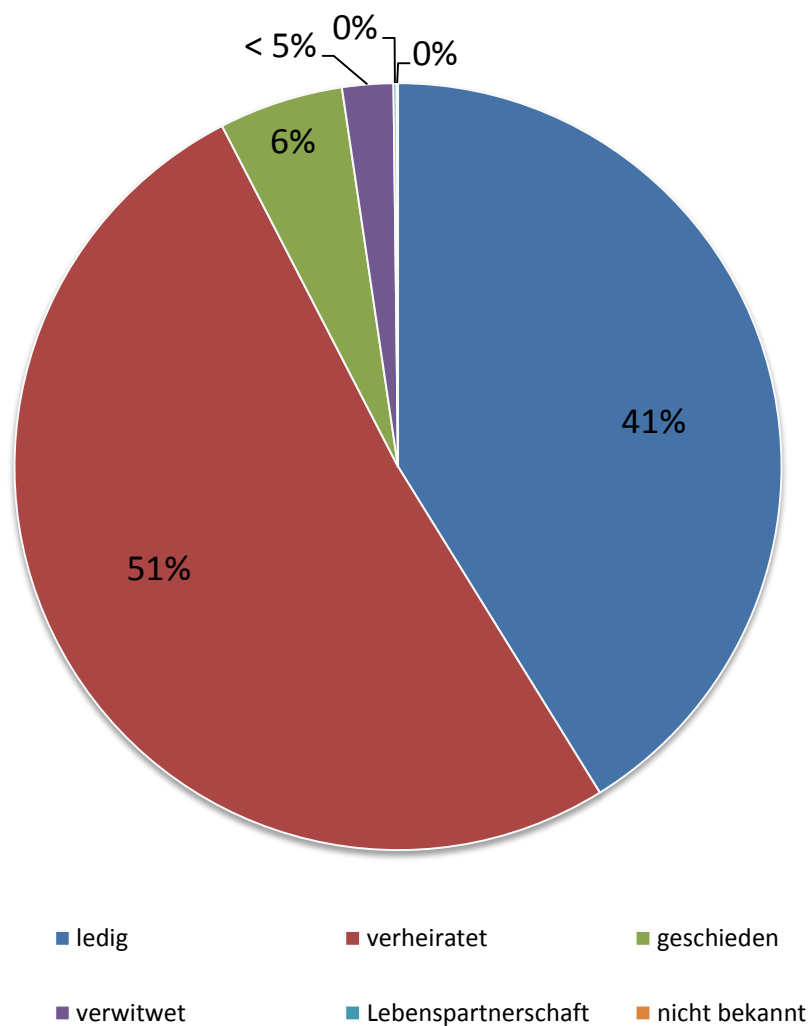

Familienstand in Taunussteiner-Neuhof

*Wie viele Personen im Taunussteiner Stadtteil Neuhof sind ledig?
Wie viele Verheiratete gibt es?*

Das Diagramm gibt Auskunft über den Familienstand aller im Taunussteiner Stadtteil **Neuhof** zum Stichtag 30.06.2019 mit Hauptwohnung gemeldeten Einwohnerinnen und Einwohner.