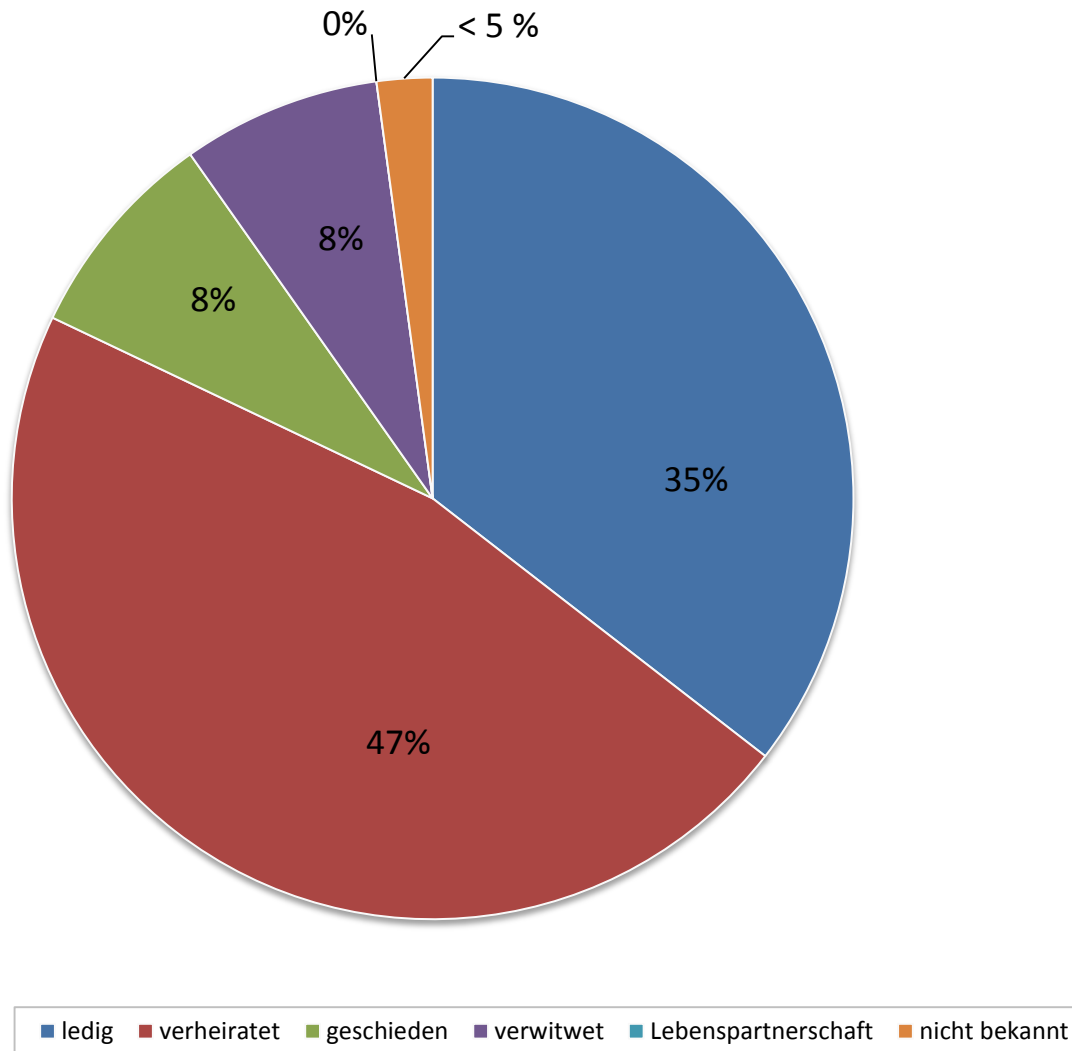

Familienstand in Taunusstein-Hahn

Wie viele Personen im Taunussteiner Stadtteil Hahn sind ledig?
Wie viele Verheiratete gibt es?

Das Diagramm gibt Auskunft über den Familienstand aller im Taunussteiner Stadtteil **Hahn** zum Stichtag 30.06.2019 mit Hauptwohnung gemeldeten Einwohnerinnen und Einwohner.