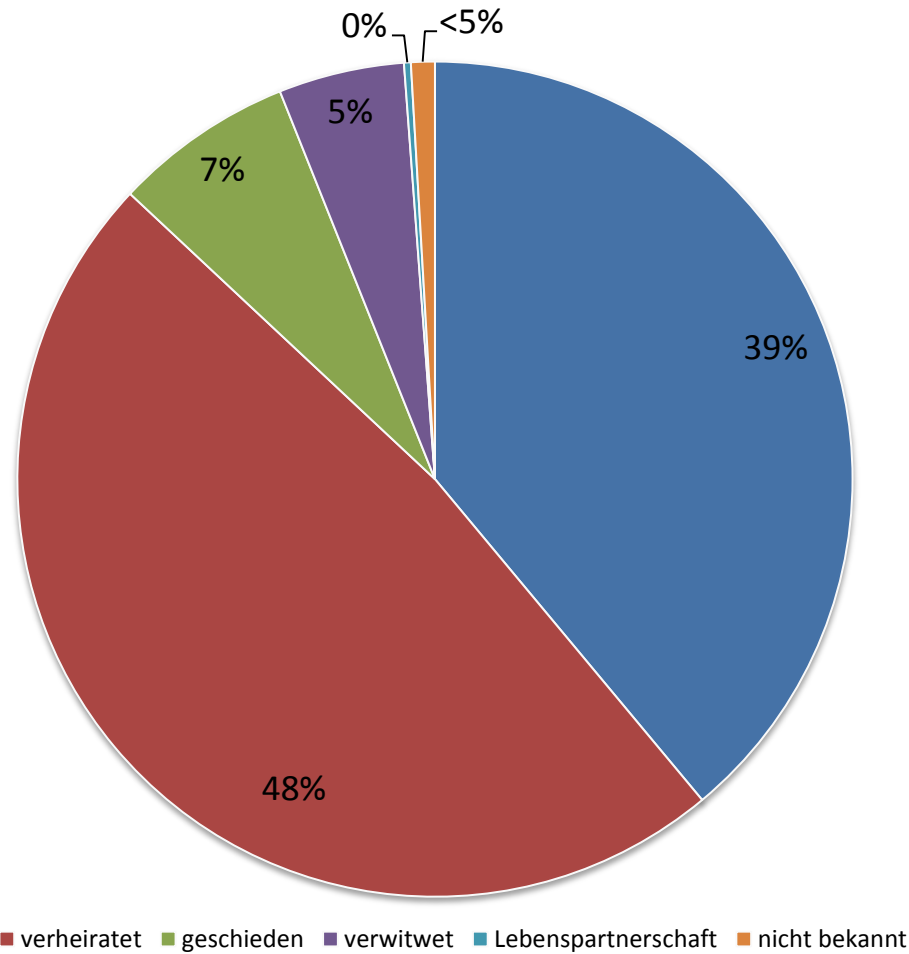

## Familienstand in Taunusstein-Wingsbach

*Wie viele Personen im Taunussteiner Stadtteil Wingsbach sind ledig?  
Wie viele Verheiratete gibt es?*

Das Diagramm gibt Auskunft über den Familienstand aller im Taunussteiner Stadtteil Wingsbach zum Stichtag 30.06.2019 mit Hauptwohnung gemeldeten Einwohnerinnen und Einwohner.