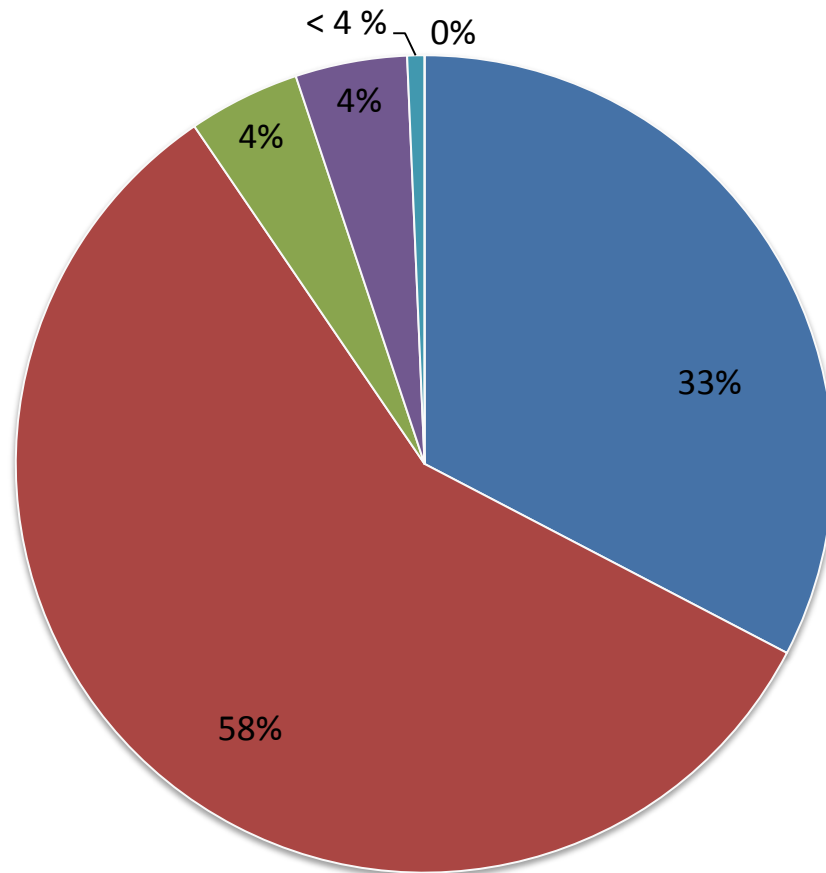

## Familienstand in Taunusstein-Watzhahn

■ ledig ■ verheiratet ■ geschieden ■ verwitwet ■ Lebenspartnerschaft ■ nicht bekannt

*Wie viele Personen im Taunussteiner Stadtteil Watzhahn sind ledig?  
Wie viele Verheiratete gibt es?*

Das Diagramm gibt Auskunft über den Familienstand aller im Taunussteiner Stadtteil **Watzhahn** zum Stichtag 30.06.2019 mit Hauptwohnung gemeldeten Einwohnerinnen und Einwohner.