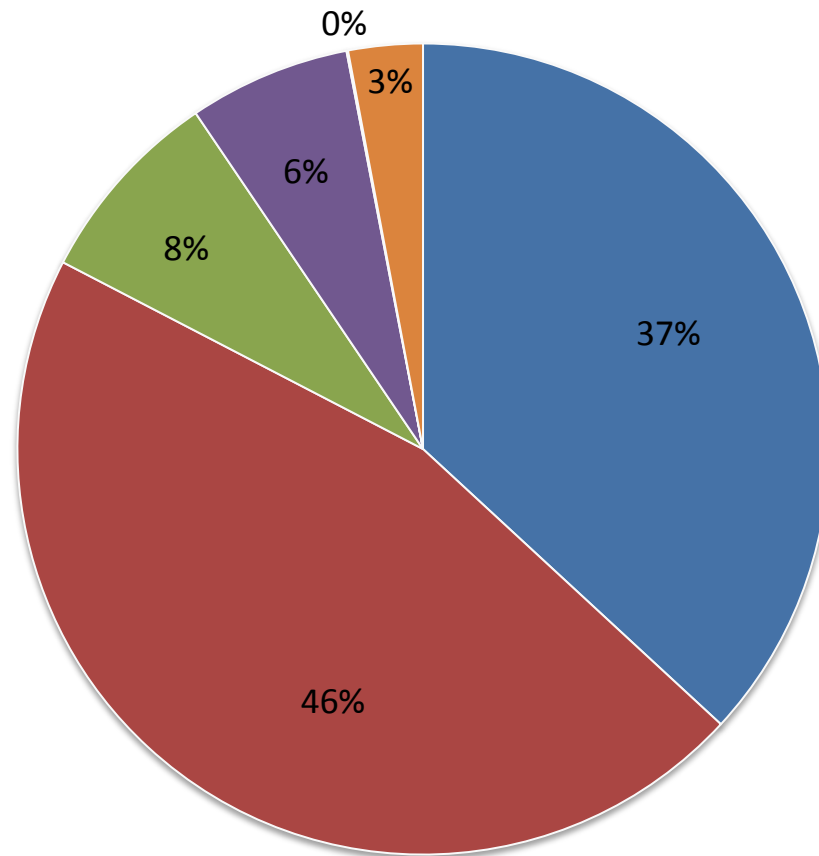

## Familienstand in Taunusstein- Bleidenstadt

■ ledig ■ verheiratet ■ geschieden ■ verwitwet ■ Lebenspartnerschaft ■ nicht bekannt

*Wie viele Personen im Taunussteiner Stadtteil Bleidenstadt sind ledig?  
Wie viele Verheiratete gibt es?*

Das Diagramm gibt Auskunft über den Familienstand der im Taunussteiner Stadtteil **Bleidenstadt** zum Stichtag 30.06.2019 mit Hauptwohnung gemeldeten Einwohnerinnen und Einwohner.