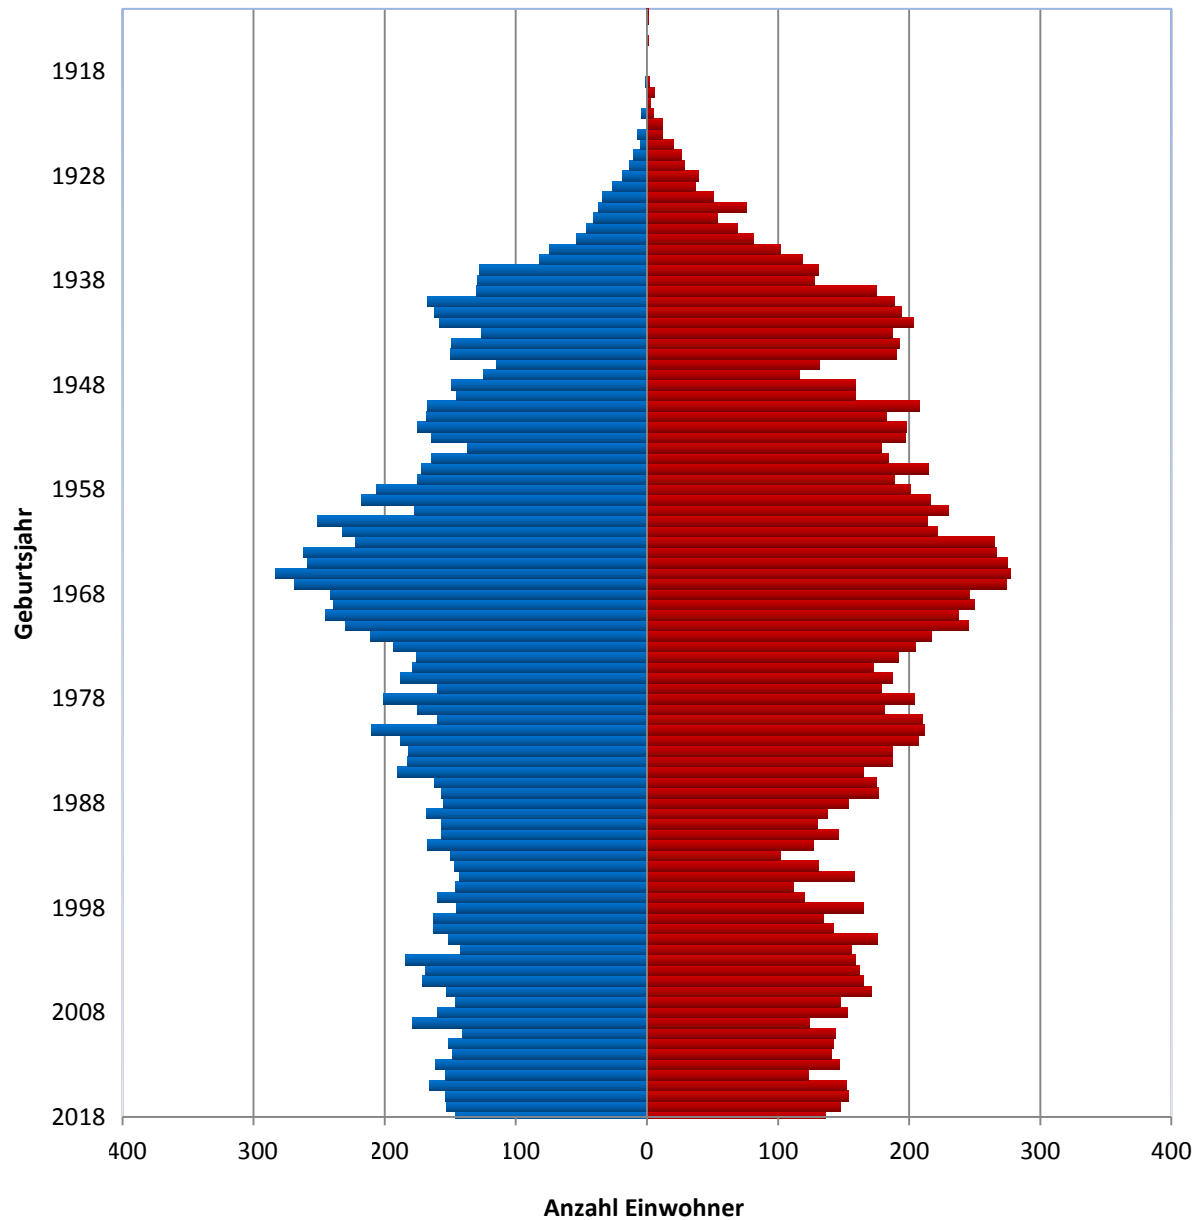

Taunussteiner Alterspyramide

Die Taunussteiner Alterspyramide stellt die Altersstruktur der Taunussteiner Bevölkerung, getrennt nach Männern (blau) und Frauen (rot), optisch dar. Enthalten sind alle laut Einwohnermeldeamt der Stadt Taunusstein am Stichtag 31.12.2018 mit Hauptwohnung in Taunusstein gemeldeten Einwohner.

Der Altersdurchschnitt der männlichen Taunussteiner liegt bei 43 Jahren, bei den Frauen in Taunusstein bei 45 Jahren.

Erstellt: Statistikstelle Taunusstein, 1.1.09 Lu
Stand: 09.09.2019