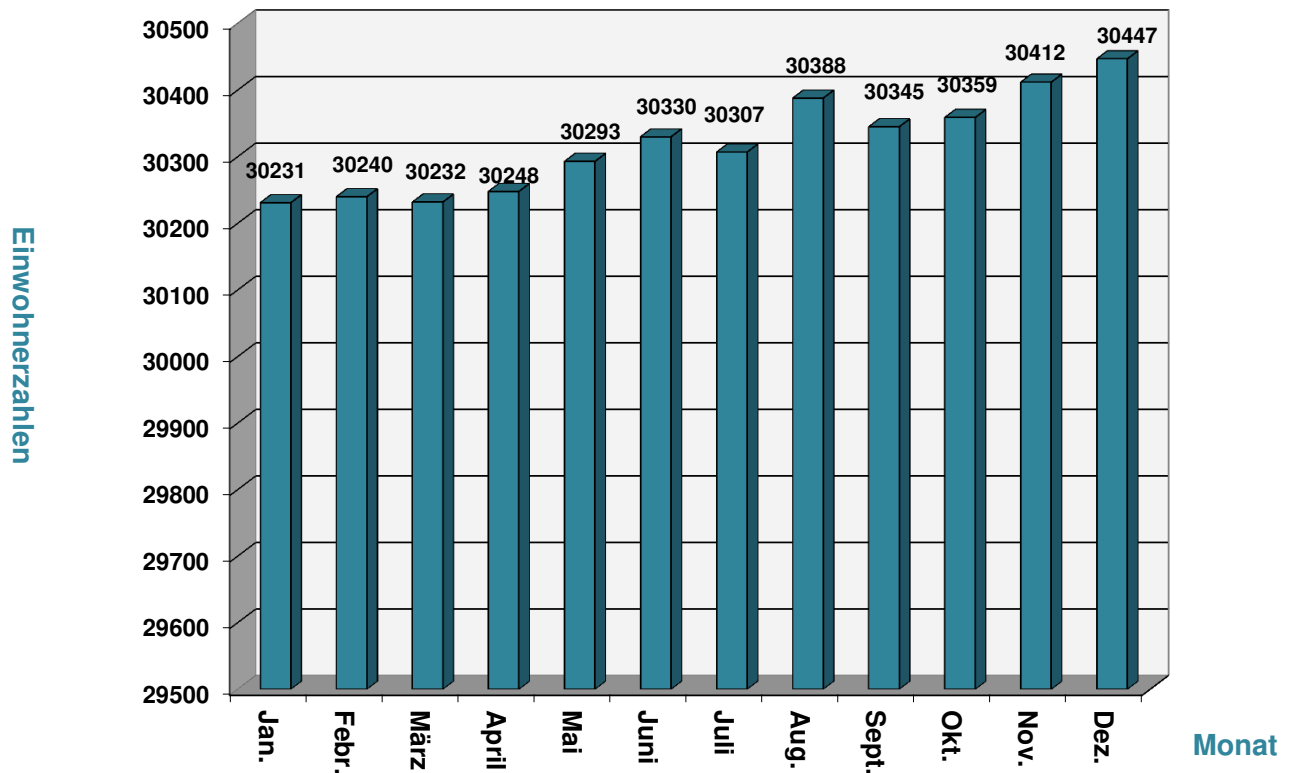

Stadtteil	Jan. 2018	Febr. 2018	März 2018	April 2018	Mai 2018	Juni 2018	Juli 2018	Aug. 2018	Sept. 2018	Okt. 2018	Nov. 2018	Dez. 2018
Bleidenstadt	7971	7963	7941	7941	7969	7999	7983	8021	8015	8013	8049	8047
Hahn	7358	7354	7335	7329	7312	7336	7323	7361	7357	7383	7388	7378
Hambach	364	370	372	370	368	366	370	375	374	369	368	369
Neuhof	3389	3403	3412	3402	3405	3400	3402	3404	3392	3403	3402	3411
Niederlibbach	538	537	542	546	554	551	548	553	554	550	549	553
Orlen	1222	1225	1229	1232	1230	1228	1228	1226	1227	1227	1222	1224
Seitzenhahn	1337	1340	1326	1330	1329	1330	1326	1324	1325	1321	1325	1326
Watzhahn	294	295	295	294	294	294	292	294	293	293	291	295
Wehen	7019	7016	7041	7062	7086	7082	7090	7085	7062	7061	7076	7102
Wingsbach	739	737	739	742	746	744	745	745	746	739	742	742
Zusammen	30231	30240	30232	30248	30293	30330	30307	30388	30345	30359	30412	30447

Einwohnerstatistik 2018 (I. Wohnsitz)

Einwohnerstatistik 2018 (II. Wohnsitz)

Stadtteil	Jan. 2018	Febr. 2018	März 2018	April 2018	Mai 2018	Juni 2018	Juli 2018	Aug. 2018	Sept. 2018	Okt. 2018	Nov. 2018	Dez. 2018
Bleidenstadt	385	385	384	384	381	380	375	369	372	373	370	365
Hahn	351	347	343	342	345	345	344	344	339	337	335	336
Hambach	28	28	27	25	26	27	26	26	25	25	26	26
Neuhof	184	185	185	190	189	189	188	190	190	190	191	190
Niederl.	23	25	25	23	23	23	24	24	25	25	25	24
Orlen	71	70	71	70	69	69	69	68	67	67	67	69
Seitzenhahn	94	95	96	95	94	94	94	95	97	97	96	96
Watzhahn	15	14	14	14	14	14	14	14	14	14	14	13
Wehen	354	354	348	352	351	345	347	346	347	346	345	350
Wingsbach	46	45	44	44	44	43	43	42	42	42	42	42
Zusammen	1551	1548	1537	1539	1536	1529	1524	1518	1518	1516	1511	1511