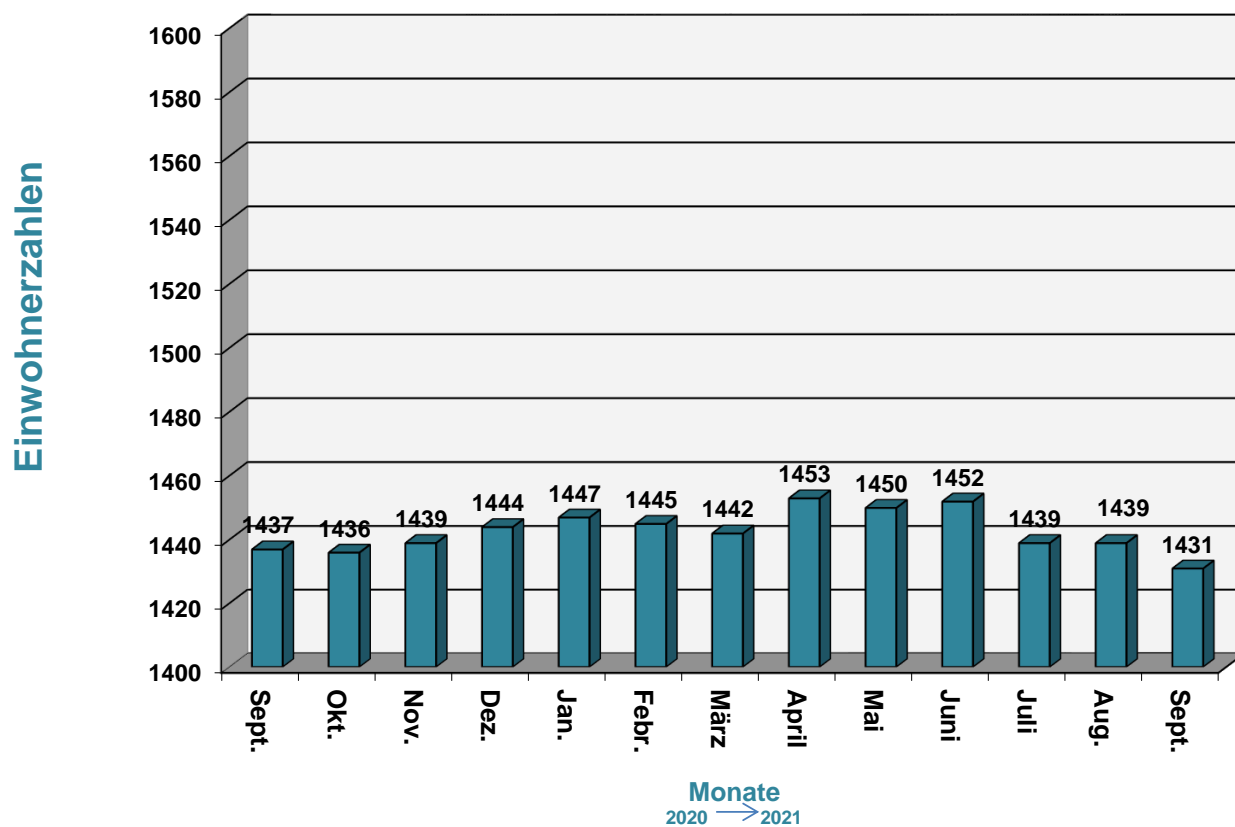

Einwohnerstatistik 2020/2021 (II. Wohnsitz)

Stadtteil	Sept. 2020	Okt. 2020	Nov. 2020	Dez. 2020	Jan. 2021	Febr. 2021	März 2021	April 2021	Mai 2021	Juni 2021	Juli 2021	Aug. 2021	Sept. 2021
Bleidenstadt	351	352	355	360	357	357	358	358	357	359	358	357	354
Hahn	311	311	310	314	313	316	311	310	310	307	303	303	301
Hambach	27	27	27	27	27	27	25	25	25	25	25	26	25
Neuhof	183	181	182	180	186	187	186	192	191	192	189	191	190
Niederl.	26	27	28	28	28	27	27	27	27	27	26	25	25
Orlen	65	64	63	62	63	61	61	62	62	63	62	63	63
Seitzenhahn	90	90	87	86	87	86	87	88	88	88	88	88	89
Watzhahn	17	16	16	16	16	16	16	16	16	16	16	16	16
Wehen	327	328	331	330	330	328	330	333	332	333	331	330	328
Wingsbach	40	40	40	41	40	40	41	42	42	42	41	40	40
Zusammen	1437	1436	1439	1444	1447	1445	1442	1453	1450	1452	1439	1439	1431

Einwohnerdiagramm 2020/2021 (II. Wohnsitz)

Einwohnerstand (Nebenwohnsitze) laut Melderegister der Stadt Taunusstein (Meso) jeweils am letzten Tag des Monats.
Erstellt von der Statistikstelle der Stadt Taunusstein.