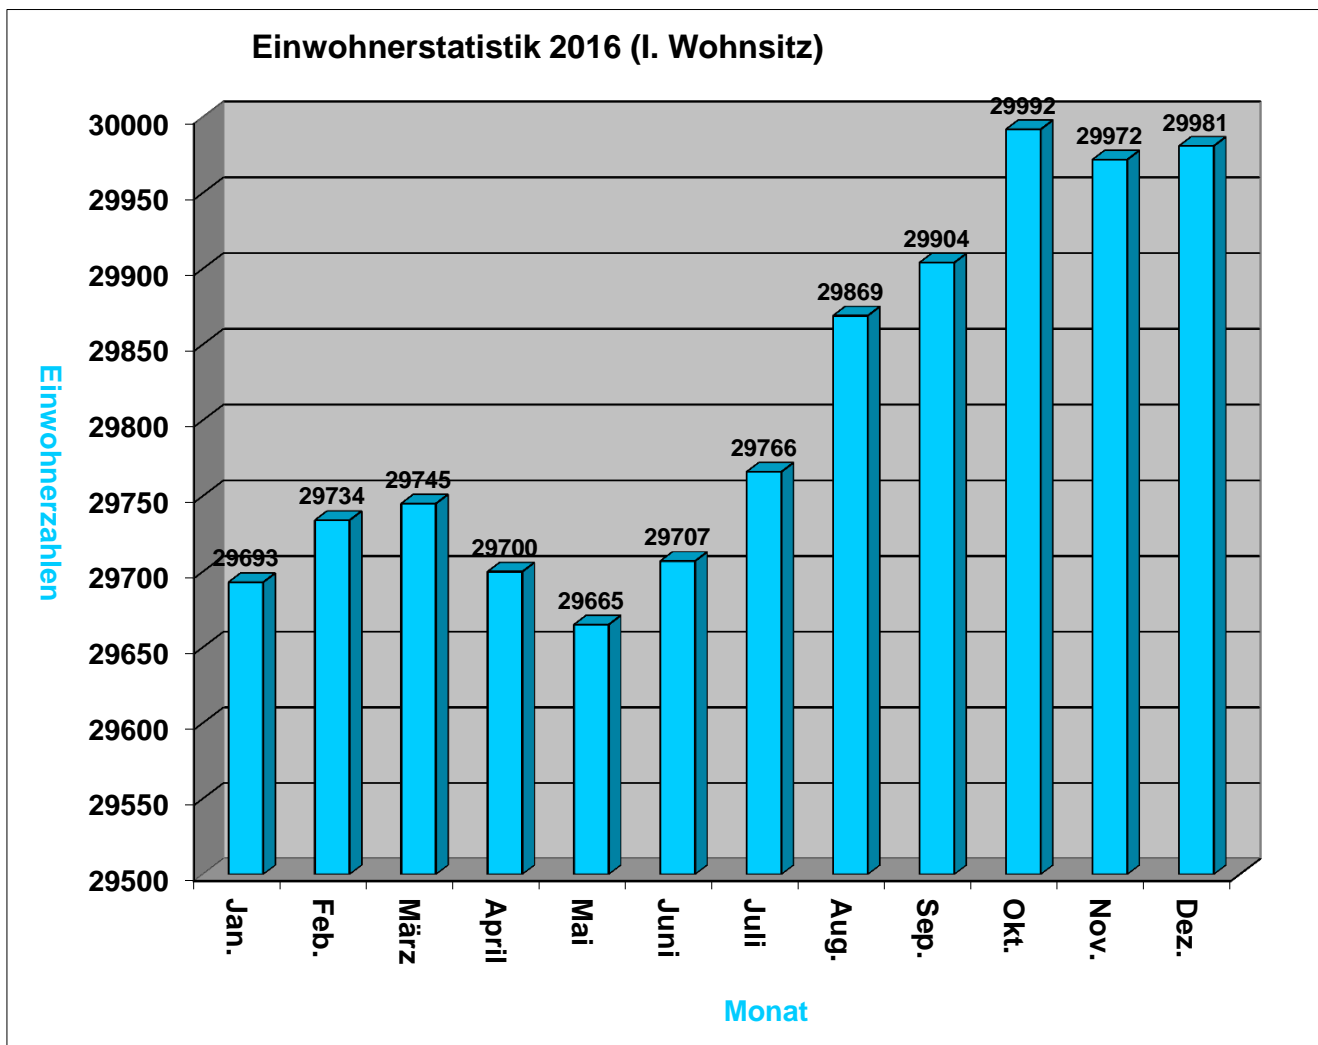

Stadtteil	Jan. 2016	Feb. 2016	März 2016	April 2016	Mai 2016	Juni 2016	Juli 2016	Aug. 2016	Sep. 2016	Okt. 2016	Nov. 2016	Dez. 2016
Bleidenstadt	7648	7663	7654	7636	7616	7603	7656	7723	7787	7868	7852	7854
Hahn	7256	7276	7284	7303	7298	7312	7330	7336	7328	7334	7344	7341
Hambach	379	373	372	370	371	368	372	369	370	369	368	369
Neuhof	3358	3361	3350	3340	3345	3354	3361	3360	3360	3355	3344	3349
Niederlibbach	528	527	562	566	569	571	569	567	567	565	570	565
Orlen	1214	1208	1210	1215	1219	1237	1236	1237	1237	1244	1240	1238
Seitzenhahn	1375	1371	1376	1378	1381	1390	1386	1385	1374	1372	1366	1363
Watzhahn	299	298	296	296	295	295	296	298	298	296	295	295
Wehen	6881	6907	6883	6833	6810	6823	6803	6831	6821	6822	6831	6844
Wingsbach	755	750	758	763	761	754	757	763	762	767	762	763
Zusammen	29693	29734	29745	29700	29665	29707	29766	29869	29904	29992	29972	29981

Stadtteil	Jan. 2016	Feb. 2016	März 2016	April 2016	Mai 2016	Juni 2016	Juli 2016	Aug. 2016	Sep. 2016	Okt. 2016	Nov. 2016	Dez. 2016
Bleidenstadt	396	390	391	390	391	393	394	396	399	397	399	395
Hahn	348	350	350	348	344	346	342	344	345	341	336	340
Hambach	26	26	25	25	25	25	25	25	25	25	25	25
Neuhof	198	199	198	199	199	200	197	195	196	196	198	195
Niederl.	29	29	29	29	29	28	27	24	25	24	25	25
Orlen	72	74	71	72	71	70	70	70	70	69	70	70
Seitzenhahn	89	90	90	90	90	89	90	92	94	95	94	95
Watzhahn	19	19	19	19	19	18	17	17	17	17	17	18
Wehen	364	368	367	367	371	374	373	363	366	365	360	363
Wingsbach	47	47	46	46	46	44	44	44	44	44	44	44
Zusammen	1588	1592	1586	1585	1585	1587	1579	1570	1581	1573	1568	1570

Einwohnerstatistik 2016 (II. Wohnsitz)