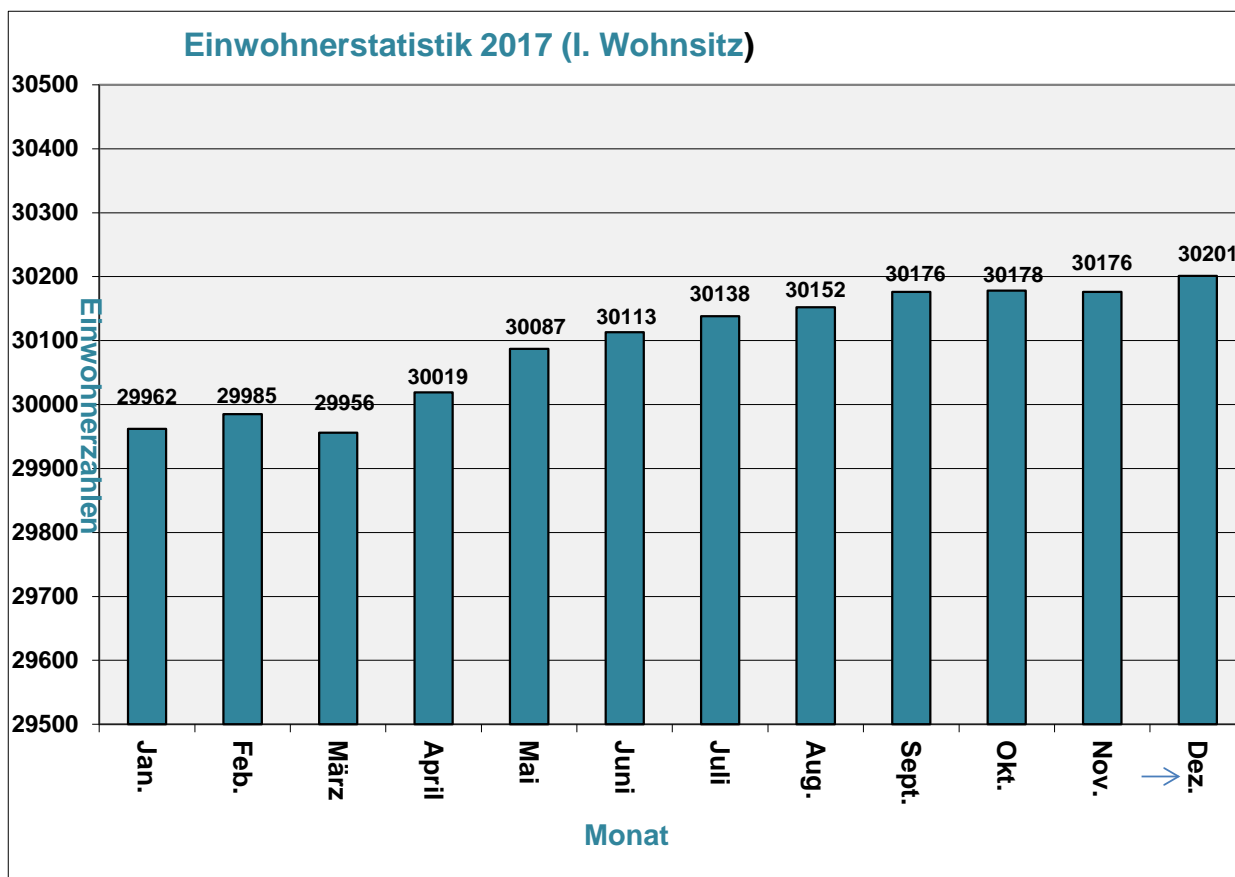

Stadtteil	Jan. 2017	Feb. 2017	März 2017	April 2017	Mai 2017	Juni 2017	Juli 2017	Aug. 2017	Sept. 2017	Okt. 2017	Nov. 2017	Dez. 2017
Bleidenstadt	7870	7866	7879	7897	7908	7922	7904	7929	7941	7957	7936	7938
Hahn	7309	7321	7306	7325	7358	7347	7372	7359	7355	7344	7359	7377
Hambach	368	368	364	365	367	366	367	362	364	364	364	363
Neuhof	3345	3339	3355	3360	3363	3374	3368	3372	3377	3367	3377	3375
Niederlibbach	563	564	552	550	549	548	550	555	552	552	550	546
Orlen	1231	1233	1232	1240	1242	1245	1252	1253	1240	1239	1232	1229
Seitzenhahn	1366	1364	1357	1345	1341	1342	1343	1338	1343	1342	1338	1342
Watzhahn	292	291	289	289	297	297	295	294	294	292	293	293
Wehen	6858	6882	6870	6896	6908	6917	6940	6941	6964	6978	6987	6997
Wingsbach	760	757	752	752	754	755	747	749	746	743	740	741
Zusammen	29962	29985	29956	30019	30087	30113	30138	30152	30176	30178	30176	30201

Stadtteil	Jan. 2017	Feb. 2017	März 2017	April 2017	Mai 2017	Juni 2017	Juli 2017	Aug. 2017	Sept. 2017	Okt. 2017	Nov. 2017	Dez. 2017
Bleidenstadt	395	399	398	398	392	393	389	382	383	383	383	385
Hahn	340	342	347	349	348	351	349	349	350	354	353	353
Hambach	25	25	26	27	28	28	28	28	28	28	27	28
Neuhof	196	196	198	197	197	193	189	189	189	190	188	186
Niederl.	24	23	23	23	23	22	22	23	23	23	23	24
Orlen	70	69	69	67	67	67	67	67	68	68	70	70
Seitzenhahn	95	94	94	94	94	93	95	94	93	95	94	93
Watzhahn	18	18	18	18	18	18	18	17	17	16	16	16
Wehen	368	368	363	360	355	354	356	352	349	349	351	352
Wingsbach	44	44	48	48	47	46	46	46	46	45	46	46
Zusammen	1575	1578	1584	1581	1569	1565	1559	1547	1546	1551	1551	1553