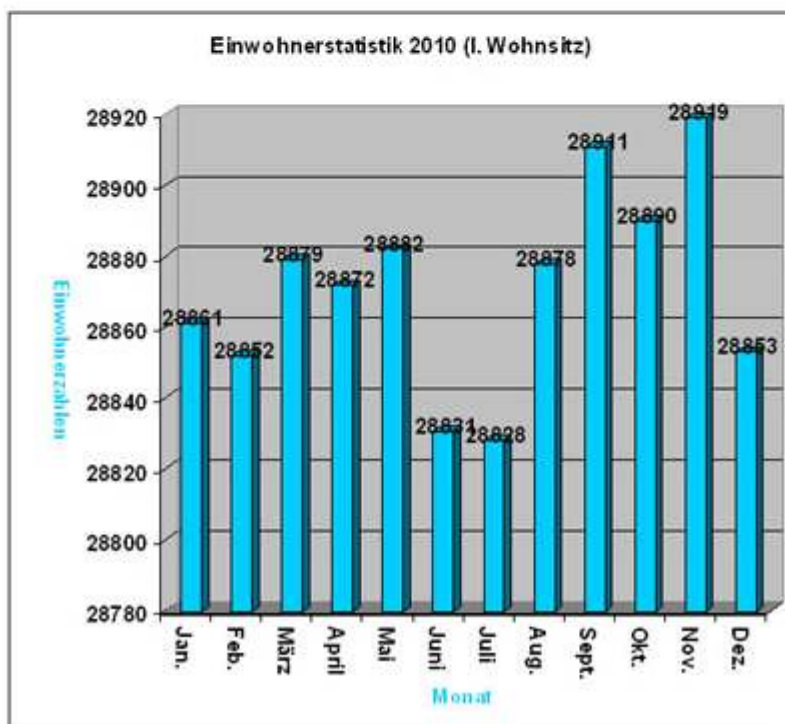

Einwohnerstatistik der Stadt Taunusstein

2010 I. Wohnsitz

Stadtteil	Jan.	Feb.	März	April	Mai	Juni	Juli	Aug.	Sept.	Okt.	Nov.	Dez.
Bleidenstadt	7336	7340	7355	7352	7388	7378	7385	7374	7409	7389	7390	7375
Hahn	7028	7027	7032	7023	7011	7007	6984	7004	7004	6999	7009	6991
Hambach	409	405	402	399	398	401	401	406	400	400	399	390
Neuhof	3353	3350	3370	3383	3389	3338	3335	3342	3405	3404	3414	3405
Niederlibbach	526	524	520	515	515	519	521	522	518	516	516	512
Orlen	1202	1196	1193	1190	1187	1184	1191	1199	1199	1205	1207	1202
Seitzenhahn	1335	1335	1328	1324	1329	1328	1340	1343	1336	1337	1330	1334
Watzhahn	247	247	251	251	252	253	252	252	261	260	258	260
Wehen	6628	6627	6635	6634	6617	6623	6624	6641	6611	6610	6626	6620
Wingsbach	797	801	793	801	796	800	795	795	768	770	770	764
Zusammen	28861	28852	28879	28872	28882	28831	28828	28878	28911	28890	28919	28853

Stand: 12/2010