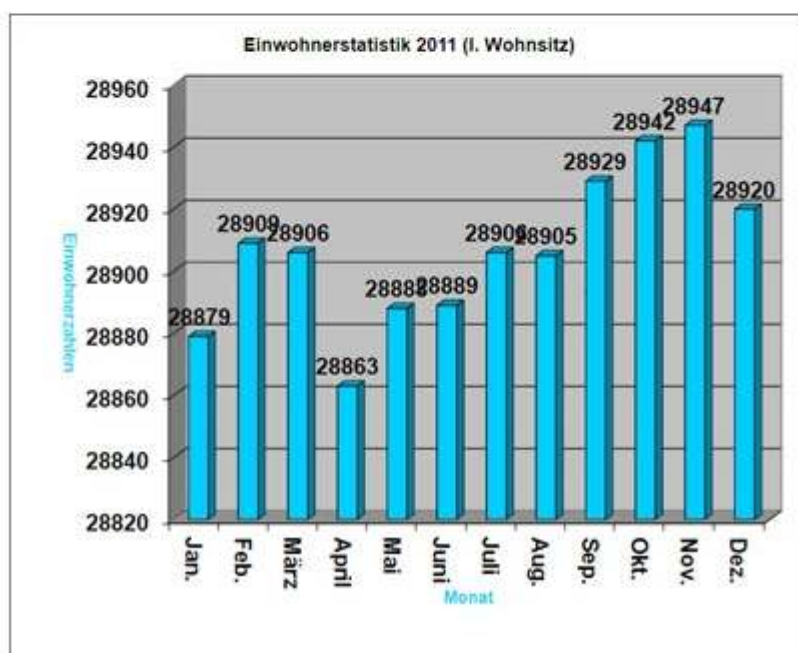

Einwohnerstatistik der Stadt Taunusstein

2011 I. Wohnsitz

Stadtteil	Jan.	Feb.	März	April	Mai	Juni	Juli	Aug.	Sept.	Okt.	Nov.	Dez.
Bleidenstadt	7385	7384	7365	7363	7359	7356	7380	7404	7407	7430	7453	7448
Hahn	7007	7007	7012	6991	7009	7005	7001	7001	6999	7004	7003	6987
Hambach	391	391	397	396	394	388	387	384	382	383	387	386
Neuhof	3409	3416	3415	3408	3404	3430	3398	3393	3420	3436	3435	3429
Niederlibbach	513	516	515	514	518	515	517	512	508	506	506	507
Orlen	1205	1212	1212	1211	1215	1214	1221	1226	1230	1232	1236	1237
Seitzenhahn	1340	1340	1333	1330	1328	1324	1329	1334	1325	1323	1316	1322
Watzhahn	260	265	265	264	264	264	263	262	261	260	260	259
Wehen	6608	6613	6626	6621	6632	6632	6659	6635	6644	6612	6601	6599
Wingsbach	761	765	766	765	765	761	751	754	753	756	750	746
Zusammen	28879	28909	28906	28863	28888	28889	28906	28905	28929	28942	28947	28920

Stand: 12/2011