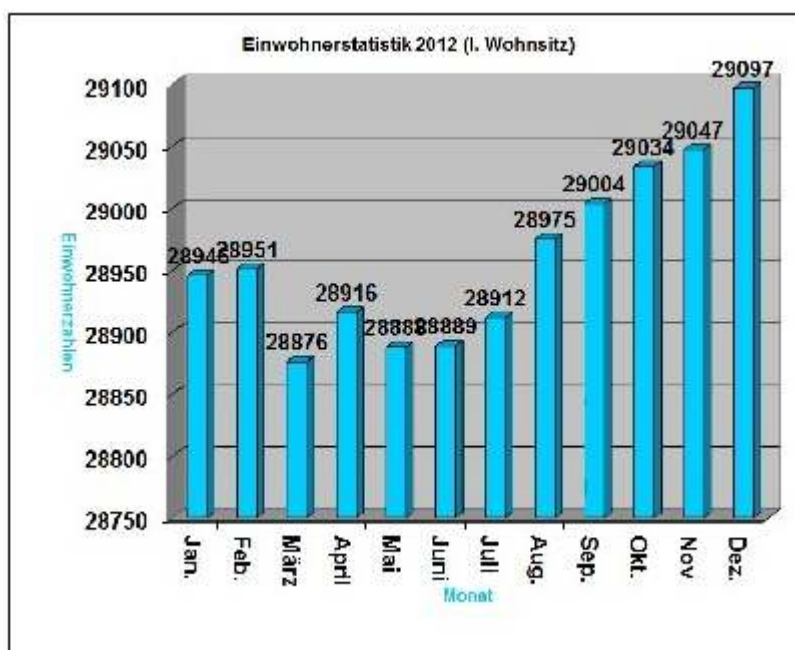

Einwohnerstatistik der Stadt Taunusstein

2012 I. Wohnsitz

Stadtteil	Jan.	Feb.	März	April	Mai	Juni	Juli	Aug.	Sept.	Okt.	Nov.	Dez.
Bleidenstadt	7460	7471	7458	7456	7449	7436	7472	7490	7487	7478	7509	7541
Hahn	7003	6994	6981	7017	6987	6998	6991	6992	7020	7022	7016	7022
Hambach	388	390	389	383	383	377	377	380	383	384	384	384
Neuhof	3431	3431	3402	3406	3400	3412	3387	3405	3409	3415	3409	3419
Niederlibbach	513	510	504	502	506	505	503	501	501	502	501	503
Orlen	1230	1226	1213	1219	1213	1208	1211	1213	1217	1215	1217	1219
Seitzenhahn	1319	1321	1314	1323	1326	1325	1327	1340	1329	1341	1331	1341
Watzhahn	262	262	262	262	261	261	263	265	264	264	263	262
Wehen	6589	6589	6597	6599	6611	6614	6636	6646	6653	6665	6664	6652
Wingsbach	751	757	756	749	752	753	745	743	741	748	753	754
Zusammen	28946	28951	28876	28916	28888	28889	28912	28975	29004	29034	29047	29097

Stand: 12/2012

II. Wohnsitz

Stadtteil	Jan.	Feb.	März	April	Mai	Juni	Juli	Aug.	Sept.	Okt.	Nov.	Dez.
Bleidenstadt	393	394	396	398	402	407	410	405	408	404	401	400
Hahn	363	357	358	361	360	364	370	376	379	380	376	374
Hambach	30	29	30	32	31	31	31	34	32	32	32	32
Neuhof	190	193	192	195	195	193	193	194	198	197	195	193
Niederlibbach	31	31	31	31	31	31	32	31	31	31	31	31
Orlen	77	78	77	76	78	78	78	77	75	75	72	72
Seitzenhahn	86	85	85	85	83	87	88	88	91	92	92	92
Watzhahn	16	16	16	16	16	16	16	16	16	17	17	17
Wehen	350	348	351	352	353	353	353	352	351	357	363	363
Wingsbach	44	43	43	45	44	46	46	45	45	45	44	44
Zusammen	1580	1574	1579	1591	1593	1605	1618	1619	1626	1630	1623	1618