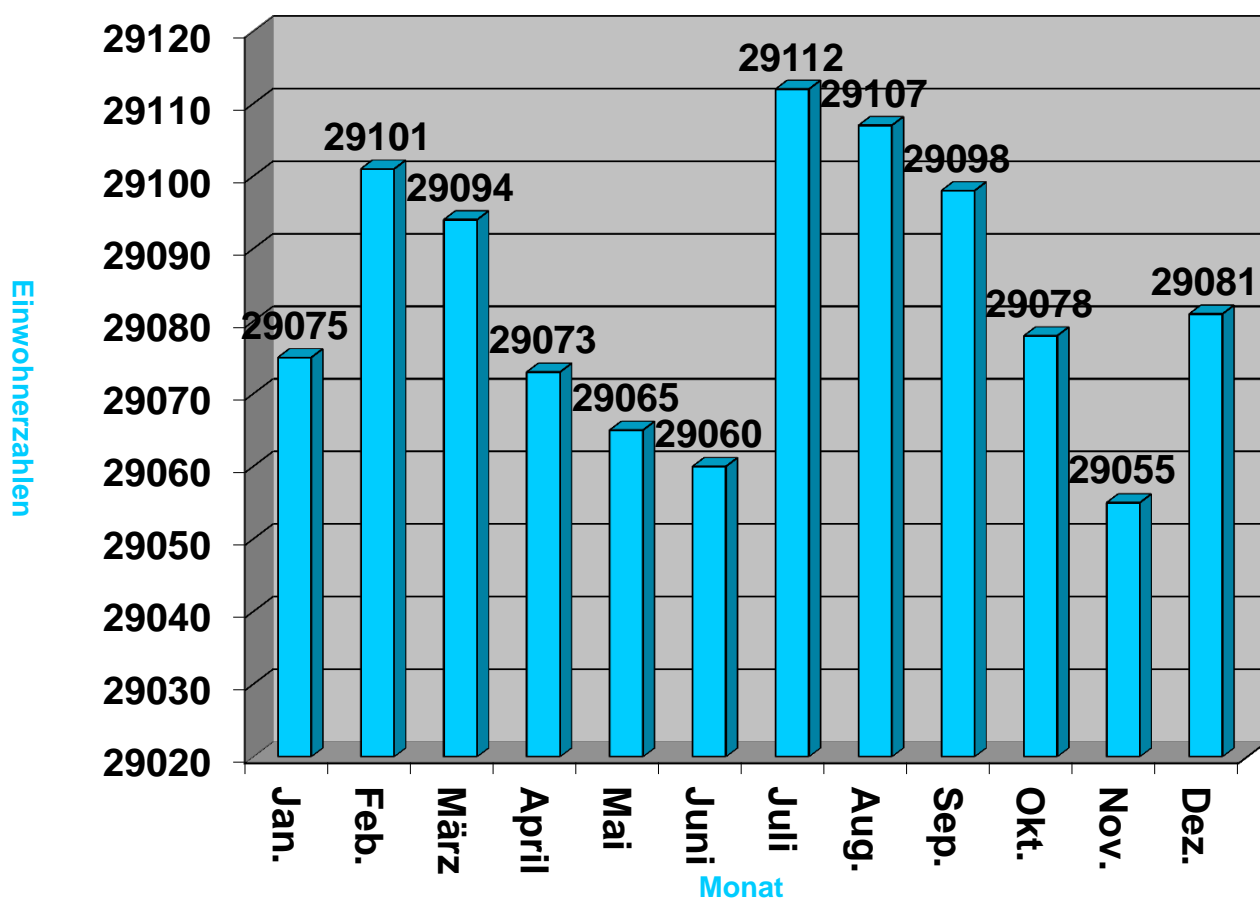

Stadtteil	Jan. 2013	Feb. 2013	März 2013	April 2013	Mai 2013	Juni 2013	Juli 2013	Aug. 2013	Sep. 2013	Okt. 2013	Nov. 2013	Dez. 2013
Bleidenstadt	7541	7542	7534	7523	7537	7511	7509	7499	7497	7504	7489	7485
Hahn	7011	7033	7037	7024	7032	7045	7074	7066	7062	7051	7049	7057
Hambach	380	374	374	374	371	373	373	373	370	367	365	366
Neuhof	3424	3424	3420	3405	3399	3395	3394	3397	3393	3384	3376	3383
Niederlibbach	504	509	510	517	514	518	520	520	522	520	519	520
Orlen	1200	1212	1211	1216	1214	1209	1205	1200	1189	1189	1187	1190
Seitzenhahn	1344	1345	1340	1345	1341	1342	1361	1365	1362	1358	1355	1358
Watzhahn	267	265	273	274	274	278	280	278	280	279	278	275
Wehen	6654	6649	6648	6653	6648	6651	6658	6667	6676	6677	6690	6702
Wingsbach	750	748	747	742	735	738	738	742	747	749	747	745
Zusammen	29075	29101	29094	29073	29065	29060	29112	29107	29098	29078	29055	29081

Einwohnerstatistik 2013 (I. Wohnsitz)

Stadtteil	Jan. 2013	Feb. 2013	März 2013	April 2013	Mai 2013	Juni 2013	Juli 2013	Aug. 2013	Sep. 2013	Okt. 2013	Nov. 2013	Dez. 2013
Bleidenstadt	402	400	394	388	388	387	384	383	386	386	389	385
Hahn	368	363	365	363	358	356	356	357	360	366	362	359
Hambach	32	32	32	32	32	32	32	32	31	32	31	31
Neuhof	194	195	197	197	198	198	201	202	202	202	204	205
Niederl.	31	32	28	28	28	28	28	28	30	30	30	30
Orlen	76	76	77	77	78	78	78	79	80	81	81	80
Seitzenhahn	93	90	90	89	89	89	90	89	89	89	91	91
Watzhahn	17	17	17	17	18	18	18	18	19	19	20	21
Wehen	357	354	359	358	354	354	356	356	357	367	365	366
Wingsbach	44	46	45	45	45	45	46	45	45	45	46	47
Zusammen	1614	1605	1604	1594	1588	1585	1589	1589	1599	1617	1619	1615