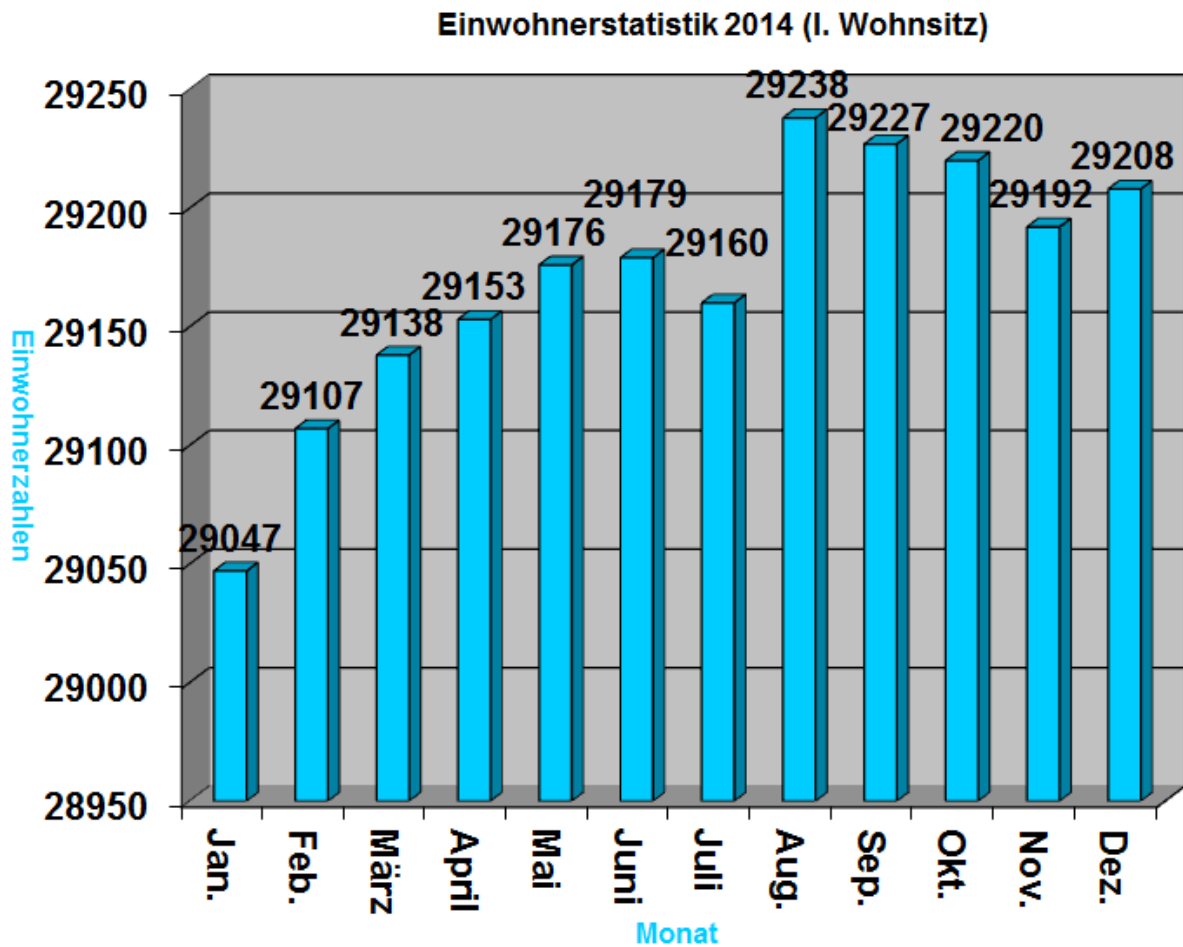

Stadtteil	Jan. 2014	Feb. 2014	März 2014	April 2014	Mai 2014	Juni 2014	Juli 2014	Aug. 2014	Sep. 2014	Okt. 2014	Nov. 2014	Dez. 2014
Bleidenstadt	7500	7497	7499	7513	7530	7554	7573	7589	7582	7570	7560	7561
Hahn	7016	7048	7044	7044	7045	7033	7035	7041	7043	7052	7050	7054
Hambach	370	370	365	365	369	369	363	370	368	367	364	367
Neuhof	3376	3392	3409	3410	3416	3417	3405	3425	3394	3397	3400	3382
Niederlibbach	517	520	518	512	504	504	505	508	515	512	511	515
Orlen	1187	1180	1177	1169	1170	1175	1169	1166	1169	1172	1168	1166
Seitzenhahn	1362	1366	1359	1358	1354	1355	1356	1361	1366	1371	1364	1363
Watzhahn	281	282	286	294	294	291	291	287	289	293	291	292
Wehen	6696	6708	6733	6737	6739	6731	6715	6732	6745	6731	6731	6750
Wingsbach	742	744	748	751	755	750	748	759	756	755	753	758
Zusammen	29047	29107	29138	29153	29176	29179	29160	29238	29227	29220	29192	29208

Stadtteil	Jan. 2014	Feb. 2014	März 2014	April 2014	Mai 2014	Juni 2014	Juli 2014	Aug. 2014	Sep. 2014	Okt. 2014	Nov. 2014	Dez. 2014
Bleidenstadt	384	385	389	388	387	387	379	377	378	385	383	381
Hahn	352	356	359	357	354	352	352	346	345	348	346	342
Hambach	31	32	32	32	31	29	29	31	33	33	33	33
Neuhof	208	209	207	208	208	209	205	207	208	208	207	209
Niederlibbach	31	30	31	31	31	32	32	32	28	28	28	28
Orlen	80	79	80	80	80	80	79	78	78	77	78	78
Seitzenhahn	91	91	93	93	92	91	92	92	92	92	91	92
Watzhahn	20	21	21	22	22	22	22	21	21	23	21	21
Wehen	365	362	365	365	361	360	361	363	368	369	369	370
Wingsbach	46	47	47	47	46	46	46	46	46	49	48	48
Zusammen	1608	1612	1624	1623	1612	1608	1597	1593	1597	1612	1604	1602